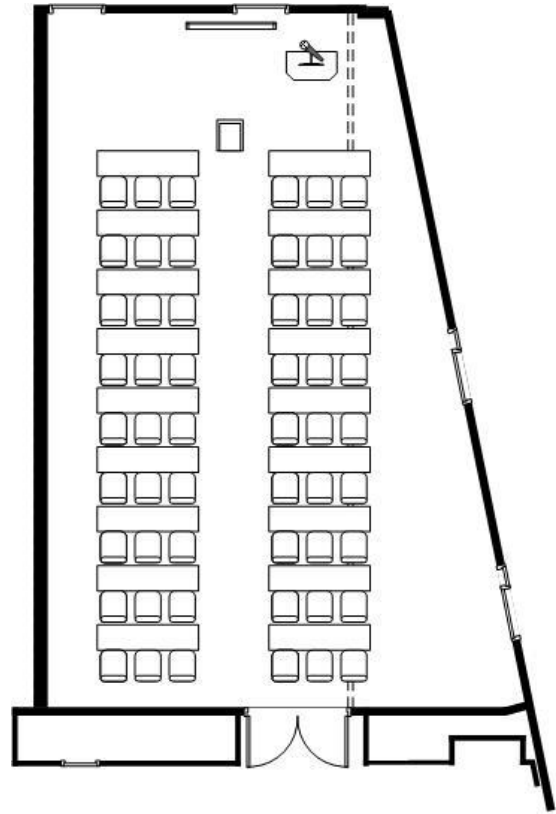

スクール形式 (60名)

セミナー形式(54名)

島型形式 (54名)

口の字形式(42名)

ご予約・お問合せはこちらから

中会場 蔵王A [3F] 広さ：93m² 天高：3100mm

《 密集回避推奨レイアウト 》

スクール形式 (30名)

セミナー形式(26名)

島型形式 (20名)

口の字形式(24名)

ご予約・お問合せはこちらから