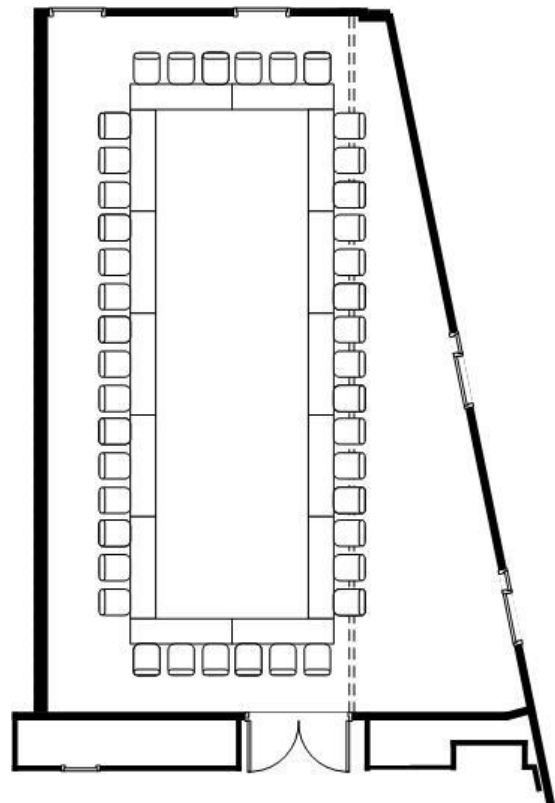

スクール形式 (60名)

セミナー形式(54名)

島型形式 (54名)

口の字形式(42名)

ご予約・お問合せはこちらから

中会場 蔵王A [3F] 広さ：93m² 天高：3100mm

《 密集回避推奨レイアウト 》

スクール形式 (30名)

セミナー形式(26名)

島型形式 (20名)

口の字形式(24名)

ご予約・お問合せはこちらから