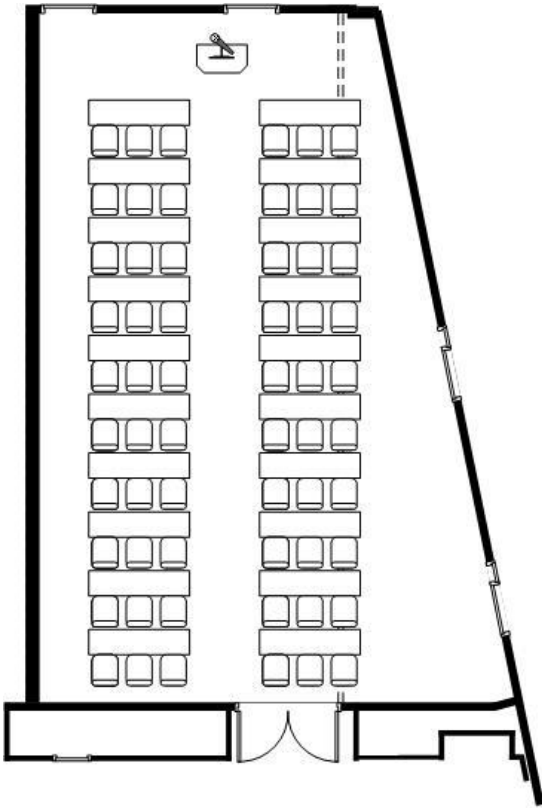

スクール形式 (60名)

セミナー形式(54名)

島型形式 (54名)

口の字形式(42名)

ご予約・お問合せはこちらから

中会場 蔵王A [3F] 広さ：93m² 天高：3100mm

《 密集回避推奨レイアウト 》

スクール形式 (30名)

セミナー形式(26名)

島型形式 (20名)

口の字形式(24名)

ご予約・お問合せはこちらから