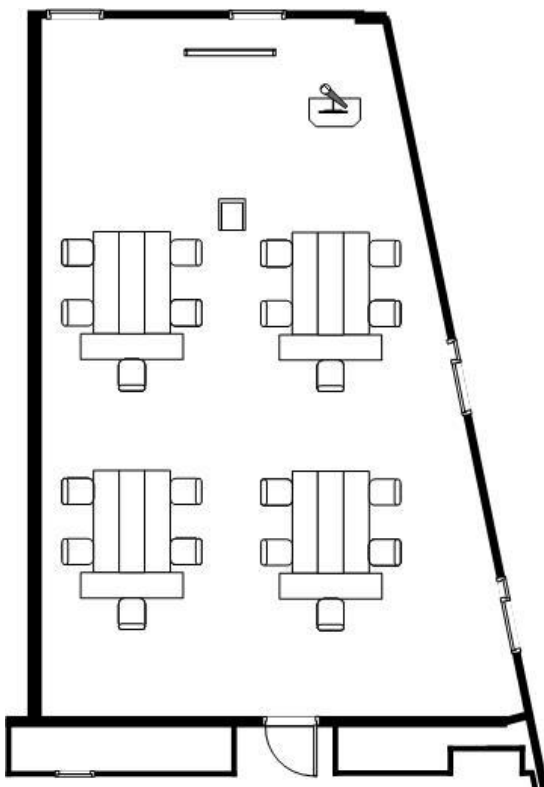

スクール形式 (60名)

セミナー形式(54名)

島型形式 (54名)

口の字形式(42名)

ご予約・お問合せはこちらから

中会場 蔵王A [3F] 広さ：93m² 天高：3100mm

《 密集回避推奨レイアウト 》

スクール形式 (30名)

セミナー形式(26名)

島型形式 (20名)

口の字形式(24名)

ご予約・お問合せはこちらから