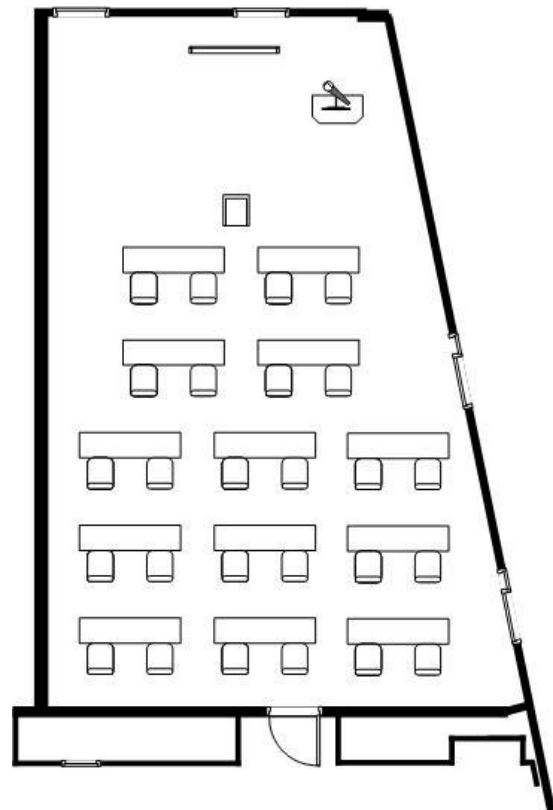

スクール形式 (60名)

セミナー形式(54名)

島型形式 (54名)

口の字形式(42名)

ご予約・お問合せはこちらから

中会場 蔵王A [3F] 広さ：93m² 天高：3100mm

《 密集回避推奨レイアウト 》

スクール形式 (30名)

セミナー形式(26名)

島型形式 (20名)

口の字形式(24名)

ご予約・お問合せはこちらから