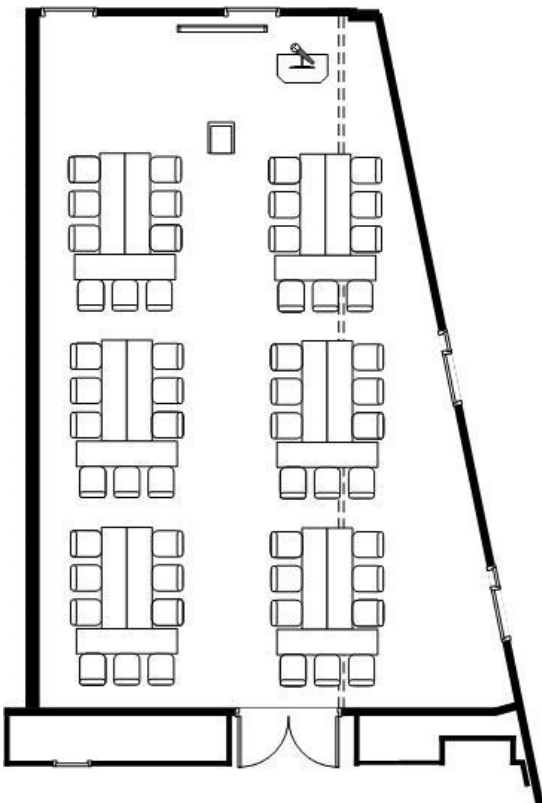

スクール形式 (60名)

セミナー形式(54名)

島型形式 (54名)

口の字形式(42名)

ご予約・お問合せはこちらから

中会場 蔵王A [3F] 広さ：93m² 天高：3100mm

《 密集回避推奨レイアウト 》

スクール形式 (30名)

セミナー形式(26名)

島型形式 (20名)

口の字形式(24名)

ご予約・お問合せはこちらから