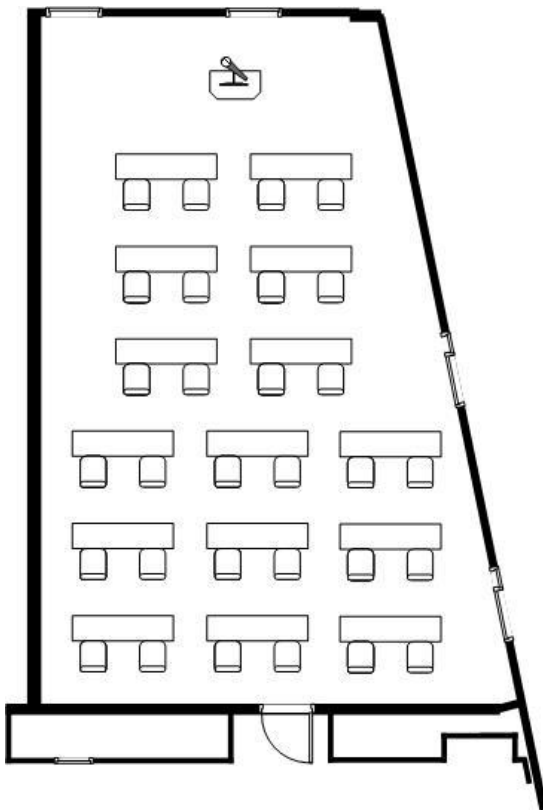

スクール形式 (60名)

セミナー形式(54名)

島型形式 (54名)

口の字形式(42名)

ご予約・お問合せはこちらから

中会場 蔵王A [3F] 広さ：93m² 天高：3100mm

《 密集回避推奨レイアウト 》

スクール形式 (30名)

セミナー形式(26名)

島型形式 (20名)

口の字形式(24名)

ご予約・お問合せはこちらから