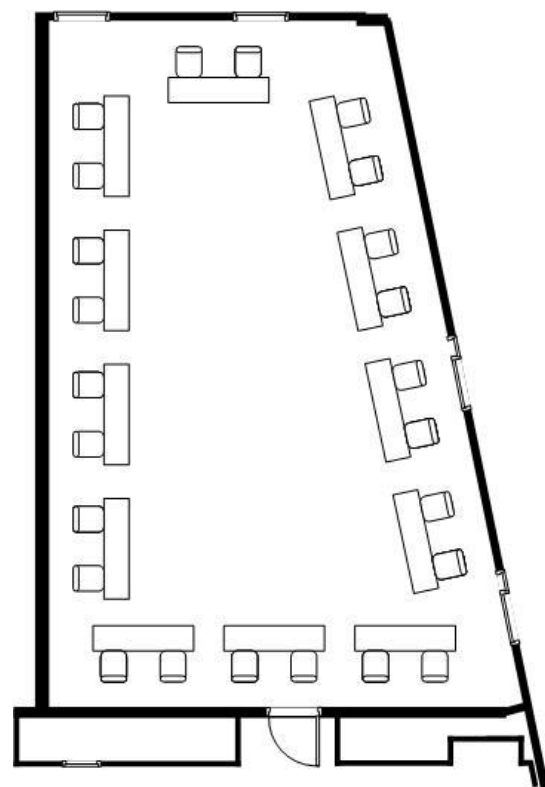

スクール形式 (60名)

セミナー形式(54名)

島型形式 (54名)

口の字形式(42名)

ご予約・お問合せはこちらから

中会場 蔵王A [3F] 広さ：93m² 天高：3100mm

《 密集回避推奨レイアウト 》

スクール形式 (30名)

セミナー形式(26名)

島型形式 (20名)

口の字形式(24名)

ご予約・お問合せはこちらから