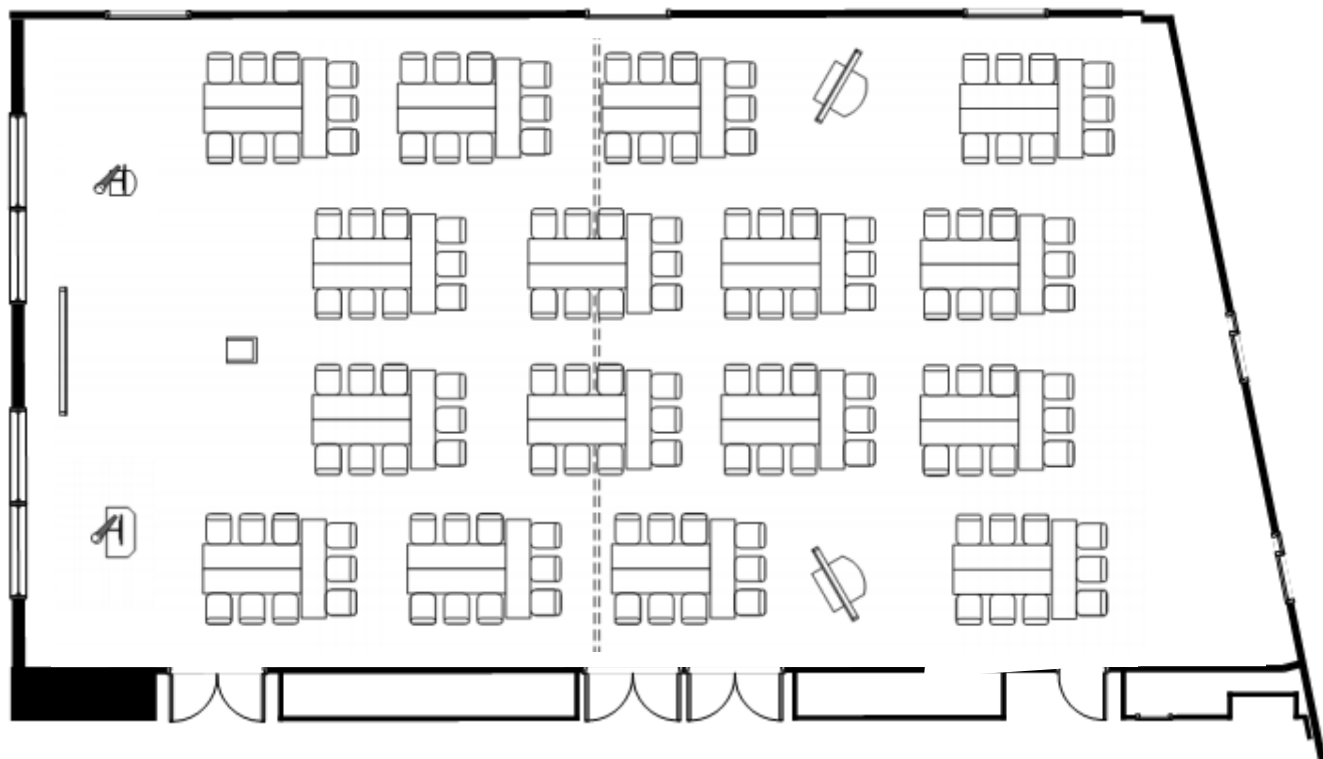

スクール形式 (255名)

セミナー形式 (219名)

口の字形式 (90名)

グループ形式 (144名)

ご予約・お問合せはこちらから

ハーネル仙台
<http://www.heanel.jp>

検索

〒980-0014 仙台市青葉区本町2-12-7
TEL. 022-222-1121 FAX. 022-222-1126

《 密集回避推奨レイアウト 》

スクール形式 (96名)

セミナー形式 (72名)

口の字形式 (50名)

グループ形式 (60名)

ご予約・お問合せはこちらから