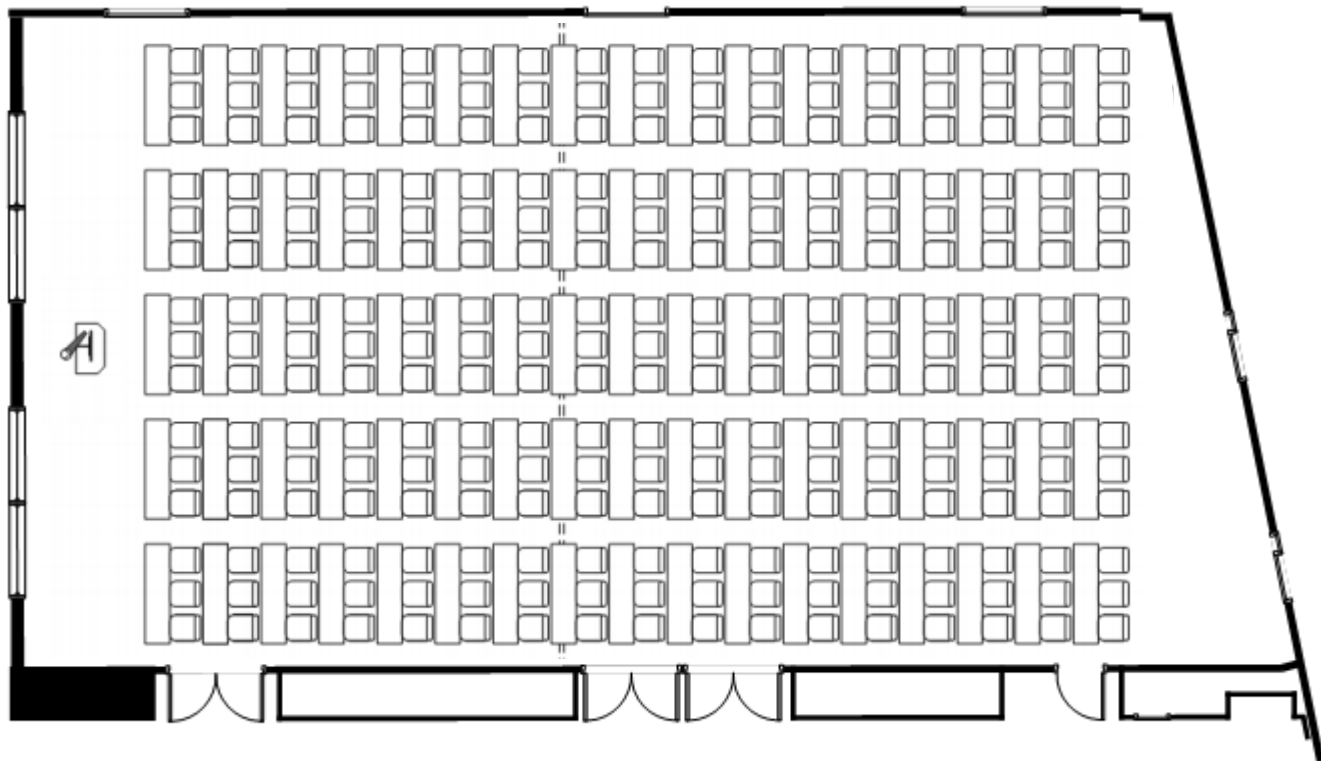

スクール形式 (255名)

セミナー形式 (219名)

口の字形式 (90名)

グループ形式 (144名)

ご予約・お問合せはこちらから

ハーネル仙台
<http://www.heanel.jp>

検索

〒980-0014 仙台市青葉区本町2-12-7
TEL. 022-222-1121 FAX. 022-222-1126

《 密集回避推奨レイアウト 》

スクール形式 (96名)

セミナー形式 (72名)

口の字形式 (50名)

グループ形式 (60名)

ご予約・お問合せはこちらから