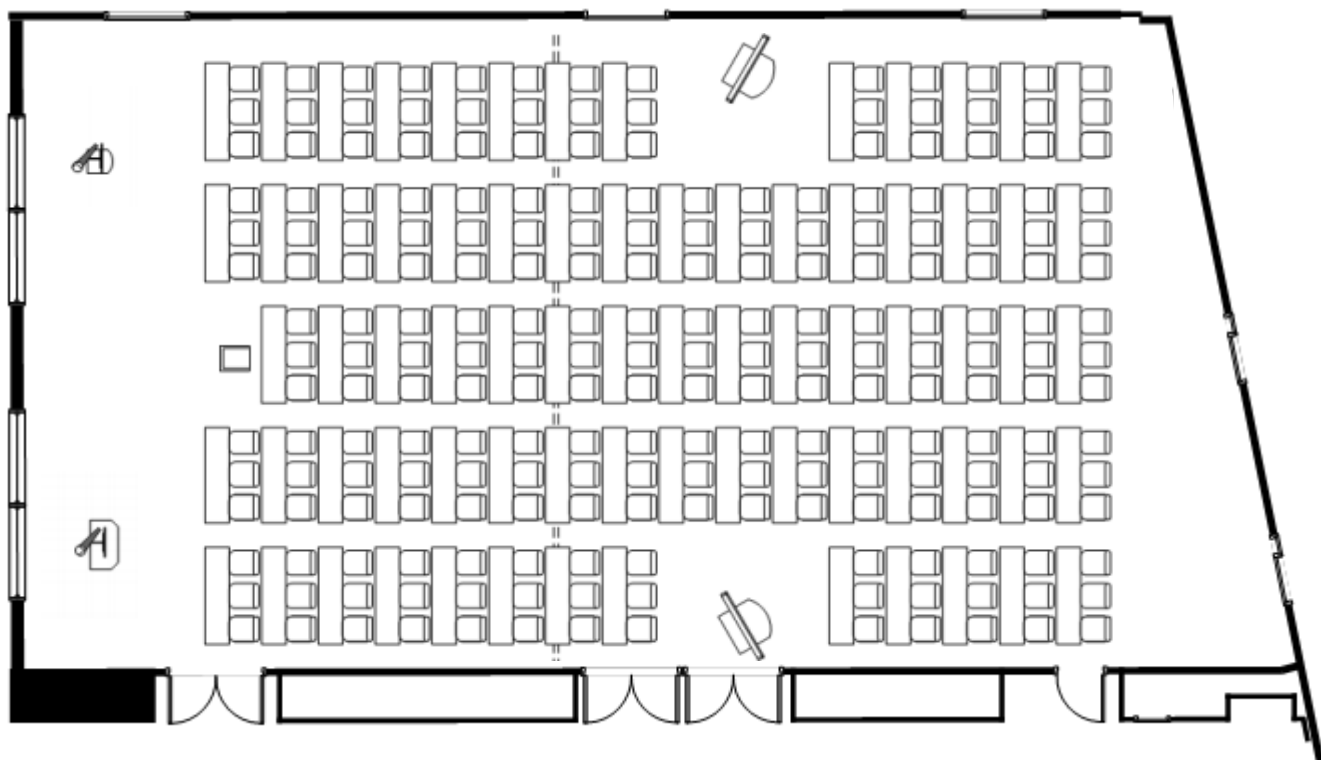

スクール形式 (255名)

セミナー形式 (219名)

口の字形式 (90名)

グループ形式 (144名)

ご予約・お問合せはこちらから

ハーネル仙台
<http://www.heanel.jp>

検索

〒980-0014 仙台市青葉区本町2-12-7
TEL. 022-222-1121 FAX. 022-222-1126

《 密集回避推奨レイアウト 》

スクール形式 (96名)

セミナー形式 (72名)

口の字形式 (50名)

グループ形式 (60名)

ご予約・お問合せはこちらから