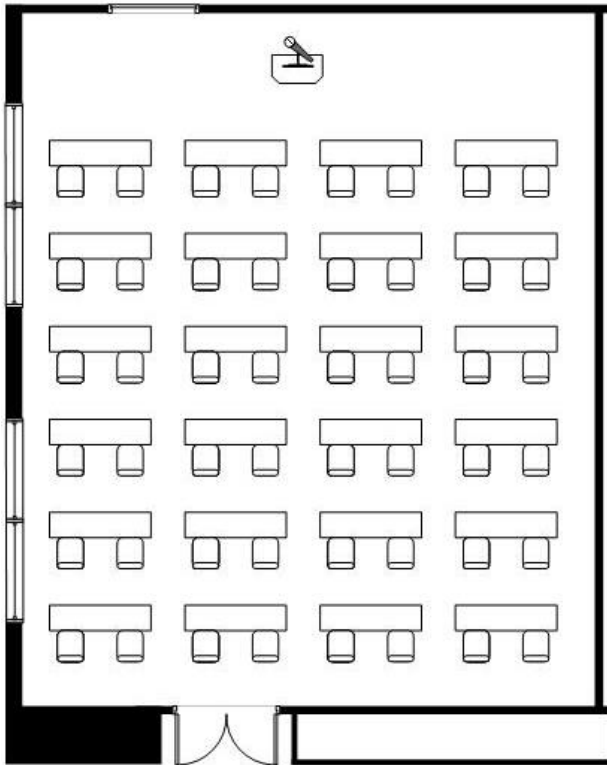

スクール形式 (120名) ※下図 松島B

セミナー形式 (108名) ※下図 松島A

口の字形式 (54名) ※下図 松島B

グループ形式 (72名) ※下図 松島A

ご予約・お問合せはこちらから

大会場 松島A・B [2F] 広さ：B 136㎡ A 157㎡ 天高：3100mm

《 密集回避推奨レイアウト 》

スクール形式 (48名)

※下図 松島B

セミナー形式 (54席)

※下図 松島A

口の字形式 (40名)

※下図 松島B

グループ形式 (32名)

※下図 松島A

ご予約・お問合せはこちらから