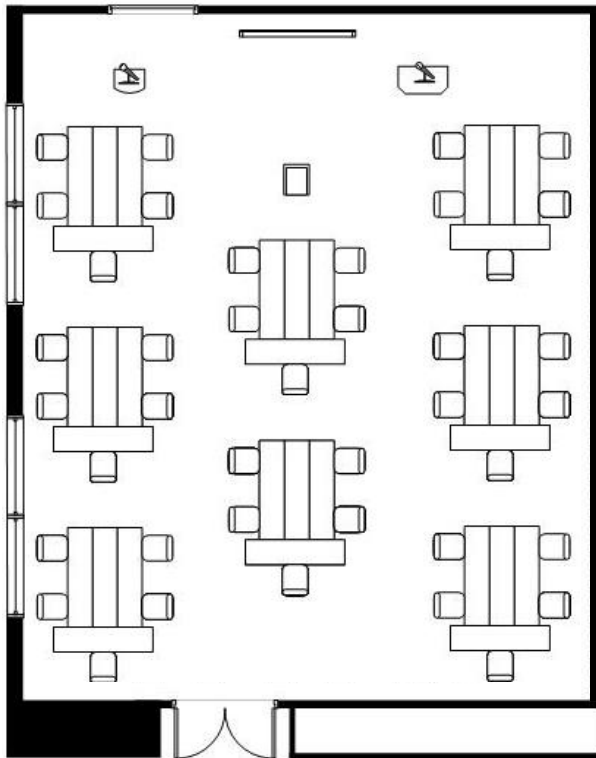

スクール形式 (120名) ※下図 松島B

セミナー形式 (108名) ※下図 松島A

口の字形式 (54名) ※下図 松島B

グループ形式 (72名) ※下図 松島A

ご予約・お問合せはこちらから

大会場 松島A・B [2F] 広さ：B 136㎡ A 157㎡ 天高：3100mm

《 密集回避推奨レイアウト 》

スクール形式 (48名)

※下図 松島B

セミナー形式 (54席)

※下図 松島A

口の字形式 (40名)

※下図 松島B

グループ形式 (32名)

※下図 松島A

ご予約・お問合せはこちらから