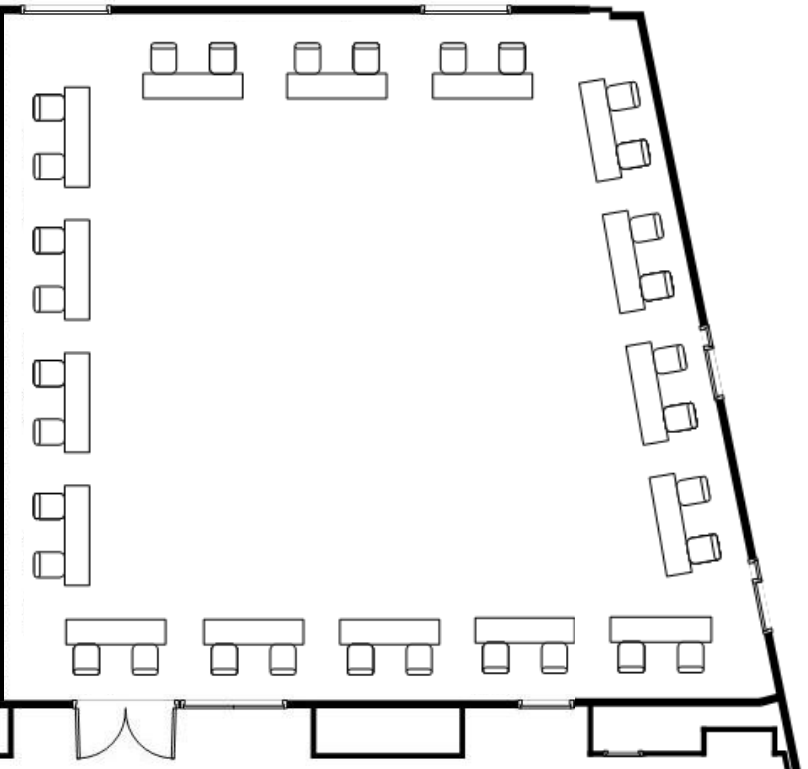

スクール形式 (120名) ※下図 松島B

セミナー形式 (108名) ※下図 松島A

口の字形式 (54名) ※下図 松島B

グループ形式 (72名) ※下図 松島A

ご予約・お問合せはこちらから

大会場 松島A・B [2F] 広さ：B 136㎡ A 157㎡ 天高：3100mm

《 密集回避推奨レイアウト 》

スクール形式 (48名)

※下図 松島B

セミナー形式 (54席)

※下図 松島A

口の字形式 (40名)

※下図 松島B

グループ形式 (32名)

※下図 松島A

ご予約・お問合せはこちらから