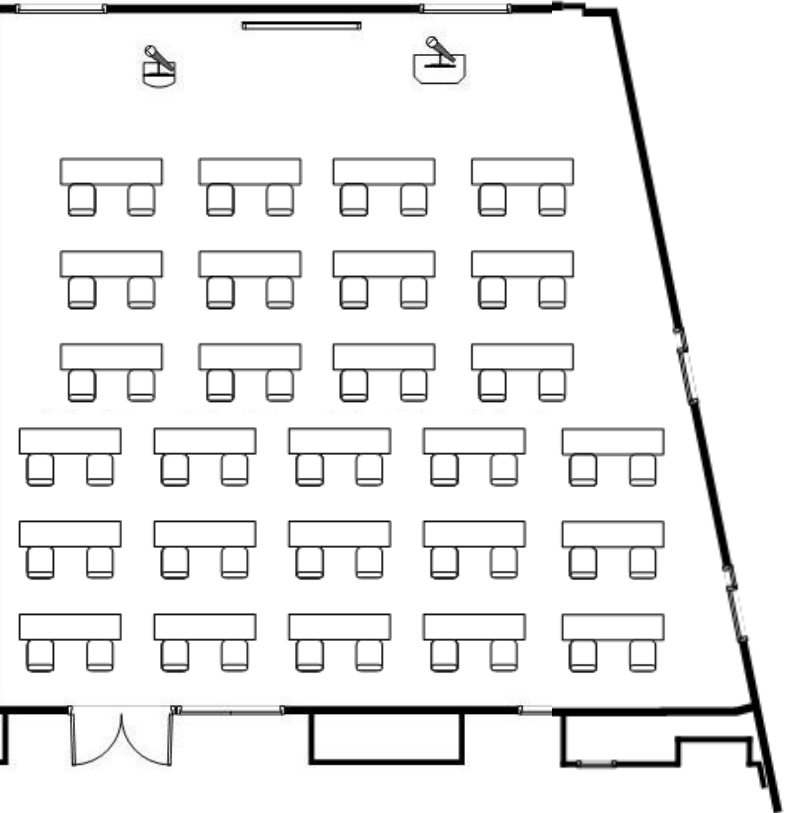

スクール形式 (120名) ※下図 松島B

セミナー形式 (108名) ※下図 松島A

口の字形式 (54名) ※下図 松島B

グループ形式 (72名) ※下図 松島A

ご予約・お問合せはこちらから

大会場 松島A・B [2F] 広さ：B 136㎡ A 157㎡ 天高：3100mm

《 密集回避推奨レイアウト 》

スクール形式 (48名)

※下図 松島B

セミナー形式 (54席)

※下図 松島A

口の字形式 (40名)

※下図 松島B

グループ形式 (32名)

※下図 松島A

ご予約・お問合せはこちらから