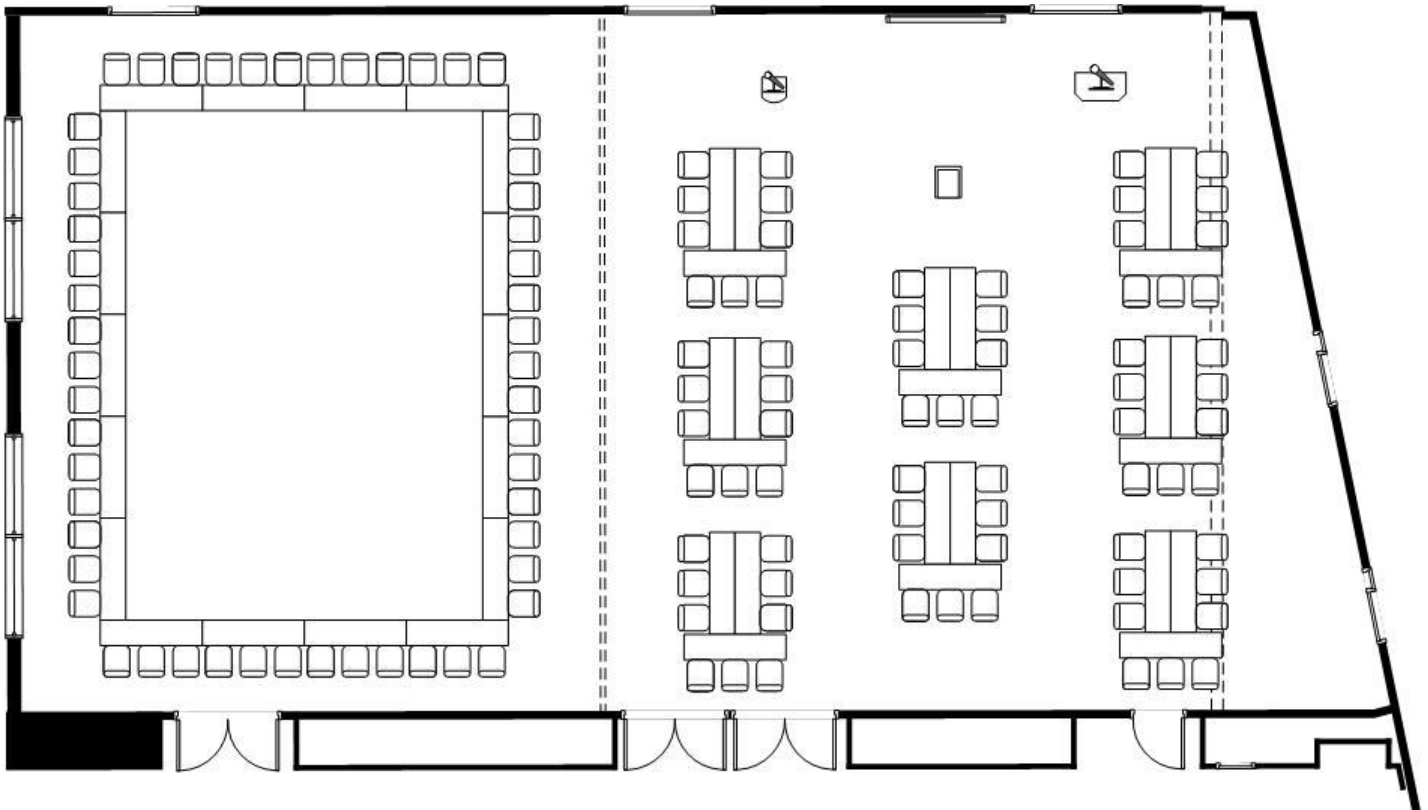

スクール形式 (120名) ※下図 松島B

セミナー形式 (108名) ※下図 松島A

口の字形式 (54名) ※下図 松島B

グループ形式 (72名) ※下図 松島A

ご予約・お問合せはこちらから

大会場 松島A・B [2F] 広さ：B 136㎡ A 157㎡ 天高：3100mm

《 密集回避推奨レイアウト 》

スクール形式 (48名)

※下図 松島B

セミナー形式 (54席)

※下図 松島A

口の字形式 (40名)

※下図 松島B

グループ形式 (32名)

※下図 松島A

ご予約・お問合せはこちらから