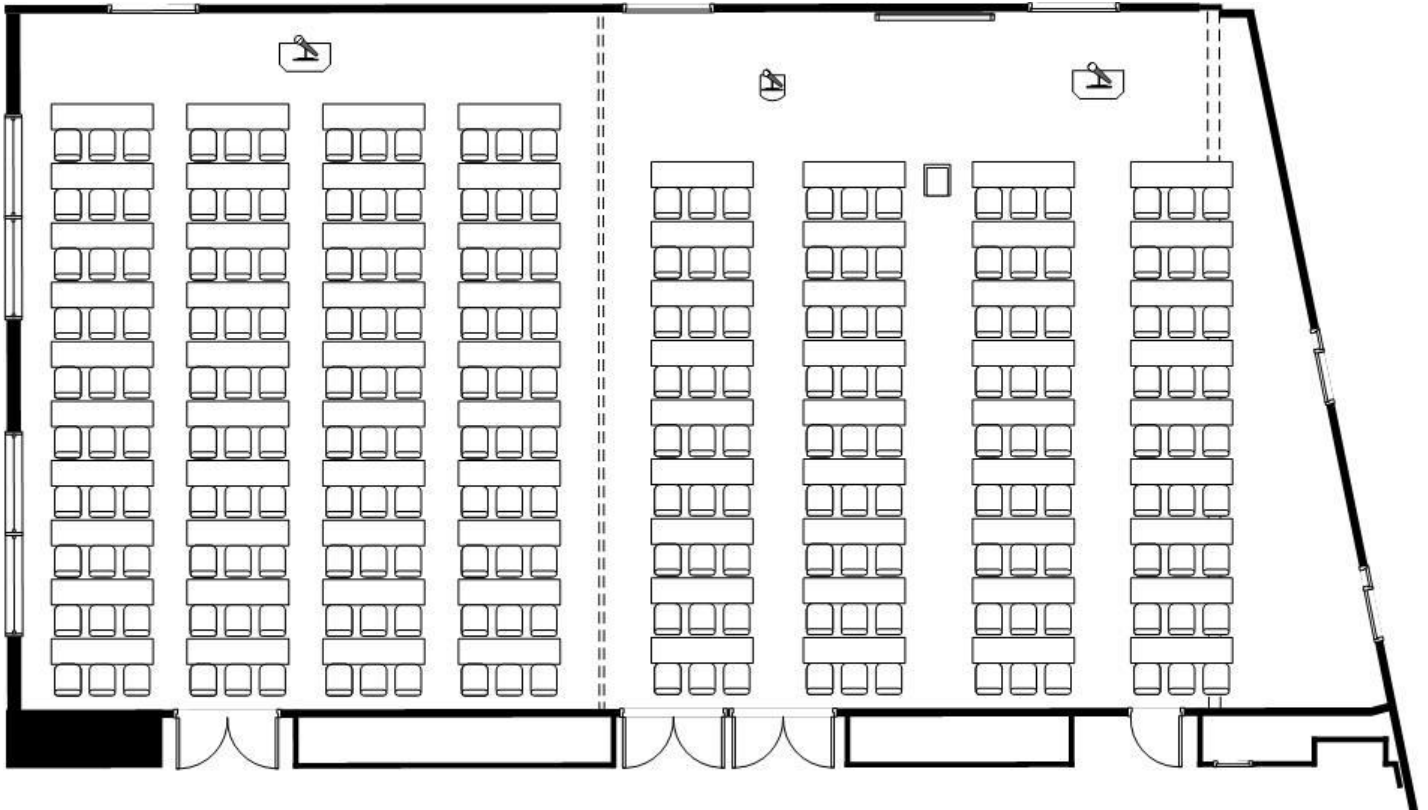

スクール形式 (120名) ※下図 松島B

セミナー形式 (108名) ※下図 松島A

口の字形式 (54名) ※下図 松島B

グループ形式 (72名) ※下図 松島A

ご予約・お問合せはこちらから

大会場 松島A・B [2F] 広さ：B 136㎡ A 157㎡ 天高：3100mm

《 密集回避推奨レイアウト 》

スクール形式 (48名)

※下図 松島B

セミナー形式 (54席)

※下図 松島A

口の字形式 (40名)

※下図 松島B

グループ形式 (32名)

※下図 松島A

ご予約・お問合せはこちらから