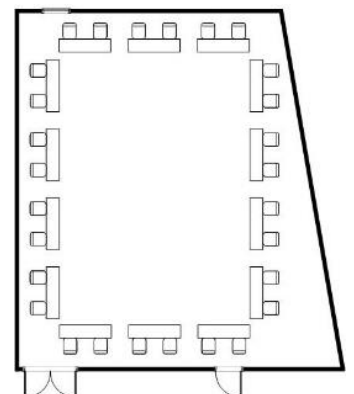

密集回避レイアウト(大会場)

2F松島/3F蔵王 共通

学校式 88名
※通常収容人数255名

口の字 48名
※通常収容人数90名

3F蔵王B

学校式 64名
※通常収容人数180名

口の字 36名
※通常収容人数72名

2F松島AB 共通

学校式 48名
※通常収容人数120名

口の字 28名
※通常収容人数54名

4F青葉

学校式 48名
※通常収容人数96名

口の字 28名
※通常収容人数48名

密集回避レイアウト(中会場)

5Fいちよう

学校式 24名
※通常収容人数54名

口の字 20名
※通常収容人数36名

5Fけやき

学校式 20名
※通常収容人数42名

口の字 20名
※通常収容人数36名

3F蔵王A

学校式 24名
※通常収容人数60名

口の字 20名
※通常収容人数42名

5Fかえで

学校式 16名
※通常収容人数42名

口の字 16名
※通常収容人数30名

密集回避レイアウト(小会場)

5FかえでAB/BC

学校式 12名
※通常収容人数24名

口の字 12名
※通常収容人数24名

5FけやきA/B

学校式 8名
※通常収容人数18名