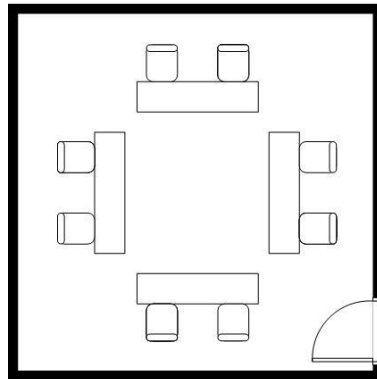

密集回避レイアウト(大会場)

2F松島/3F蔵王 共通

学校式 88名
※通常収容人数255名

口の字 48名
※通常収容人数90名

3F蔵王B

学校式 64名
※通常収容人数180名

口の字 36名
※通常収容人数72名

2F松島AB 共通

口の字 20名
※通常収容人数36名

5Fけやき

学校式 20名
※通常収容人数42名

口の字 20名
※通常収容人数36名

3F蔵王A

学校式 24名
※通常収容人数60名

口の字 20名
※通常収容人数42名

5Fかえで

学校式 16名
※通常収容人数42名

口の字 16名
※通常収容人数30名

密集回避レイアウト(小会場)

5FかえでAB/BC

学校式 12名
※通常収容人数24名

口の字 12名
※通常収容人数24名

5FけやきA/B

学校式 8名
※通常収容人数18名

口の字 8名
※通常収容人数18名

5FかえでA/B/C

学校式 6名
※通常収容人数12名

口の字 8名
※通常収容人数12名

5Fさくら

口の字 10名
※通常収容人数16名