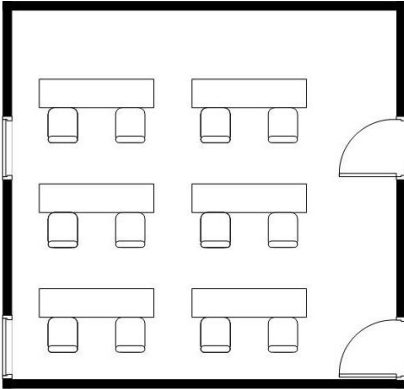

密集回避レイアウト(大会場)

2F松島/3F蔵王 共通

学校式 88名
※通常収容人数255名

口の字 48名
※通常収容人数90名

3F蔵王B

学校式 64名
※通常収容人数180名

口の字 36名
※通常収容人数72名

2F松島AB 共通

学校式 16名
※通常収容人数42名

口の字 16名
※通常収容人数30名

密集回避レイアウト(小会場)

5FかえでAB/BC

学校式 12名
※通常収容人数24名

口の字 12名
※通常収容人数24名

5FけやきA/B

学校式 8名
※通常収容人数18名

口の字 8名
※通常収容人数18名

5FかえでA/B/C

学校式 6名
※通常収容人数12名

口の字 8名
※通常収容人数12名

5Fさくら

口の字 10名
※通常収容人数16名