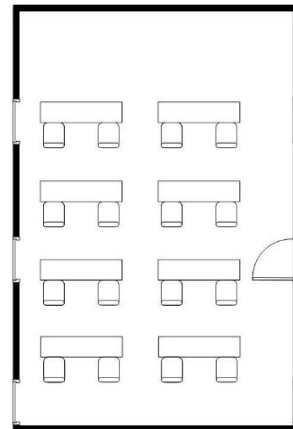

密集回避レイアウト(大会場)

2F松島/3F蔵王 共通

学校式 88名
※通常収容人数255名

口の字 48名
※通常収容人数90名

3F蔵王B

学校式 64名
※通常収容人数180名

口の字 36名
※通常収容人数72名

2F松島AB 共通

学校式 48名
※通常収容人数120名

口の字 28名
※通常収容人数54名

4F青葉

学校式 48名
※通常収容人数96名

口の字 28名
※通常収容人数48名

密集回避レイアウト(中会場)

5Fいちよう

学校式 24名
※通常収容人数54名

口の字 20名
※通常収容人数36名

5Fけやき

学校式 20名
※通常収容人数42名

口の字 20名
※通常収容人数36名

3F蔵王A

学校式 24名
※通常収容人数60名

口の字 20名
※通常収容人数42名

5Fかえで

学校式 16名
※通常収容人数42名

口の字 16名
※通常収容人数30名

密集回避レイアウト(小会場)

5FかえでAB/BC

学校式 12名
※通常収容人数24名

口の字 12名
※通常収容人数24名

5FけやきA/B

学校式 8名
※通常収容人数18名