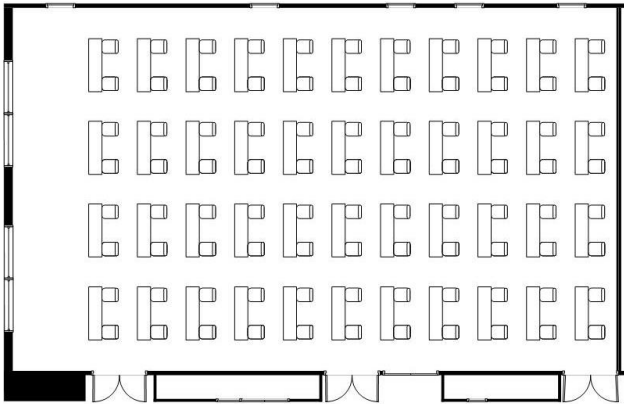

密集回避レイアウト(大会場)

2F松島/3F蔵王 共通

学校式 88名
※通常収容人数255名

口の字 48名
※通常収容人数90名

3F蔵王B

学校式 64名
※通常収容人数180名

口の字 36名
※通常収容人数72名

2F松島AB 共通

学校式 48名
※通常収容人数120名

口の字 28名
※通常収容人数54名

4F青葉

学校式 48名
※通常収容人数96名

口の字 28名
※通常収容人数48名

密集回避レイアウト(中会場)

5Fいちよう

学校式 24名
※通常収容人数54名