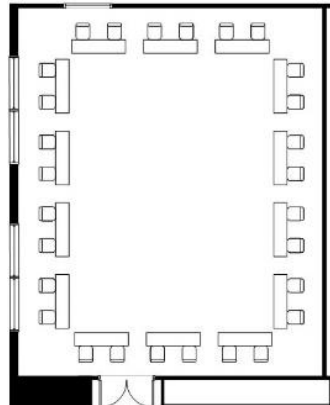

密集回避レイアウト(大会場)

2F松島/3F蔵王 共通

学校式 88名
※通常収容人数255名

口の字 48名
※通常収容人数90名

3F蔵王B

学校式 64名
※通常収容人数180名

口の字 36名
※通常収容人数72名

2F松島AB 共通

学校式 48名
※通常収容人数120名

口の字 28名
※通常収容人数54名

4F青葉

学校式 48名
※通常収容人数96名

口の字 28名
※通常収容人数48名

密集回避レイアウト(中会場)

5Fいちよう

学校式 24名
※通常収容人数54名

口の字 20名
※通常収容人数36名

5Fけやき

学校式 20名
※通常収容人数42名

口の字 20名
※通常収容人数36名

3F蔵王A

学校式 24名
※通常収容人数60名

口の字 20名
※通常収容人数42名

5Fかえで

学校式 16名
※通常収容人数42名

口の字 16名
※通常収容人数30名

密集回避レイアウト(小会場)

5FかえでAB/BC

学校式 12名
※通常収容人数24名

口の字 12名
※通常収容人数24名

5FけやきA/B

学校式 8名
※通常収容人数18名