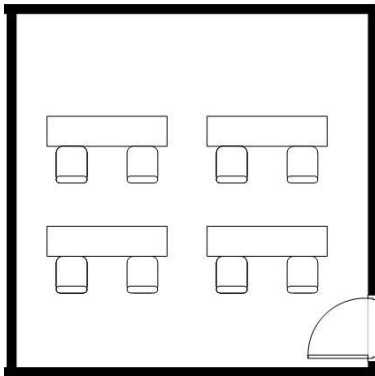

学校式 16名
※通常収容人数42名

口の字 16名
※通常収容人数30名

密集回避レイアウト(小会場)

5FかえでAB/BC

学校式 12名
※通常収容人数24名

口の字 12名
※通常収容人数24名

5FけやきA/B

学校式 8名
※通常収容人数18名