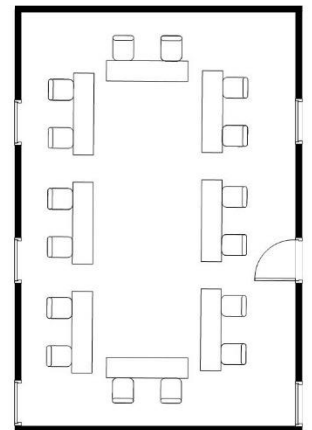

密集回避レイアウト(大会場)

2F松島/3F蔵王 共通

学校式 88名
※通常収容人数255名

口の字 48名
※通常収容人数90名

3F蔵王B

学校式 64名
※通常収容人数180名

口の字 36名
※通常収容人数72名

2F松島AB 共通

学校式 48名
※通常収容人数120名

口の字 28名
※通常収容人数54名

4F青葉

学校式 48名
※通常収容人数96名

口の字 28名
※通常収容人数48名

密集回避レイアウト(中会場)

5Fいちよう

学校式 24名
※通常収容人数54名

口の字 20名
※通常収容人数36名

5Fけやき

学校式 20名
※通常収容人数42名

口の字 20名
※通常収容人数36名

3F蔵王A

学校式 24名
※通常収容人数60名

口の字 20名
※通常収容人数42名

5Fかえで

学校式 16名
※通常収容人数42名

口の字 16名
※通常収容人数30名

密集回避レイアウト(小会場)

5FかえでAB/BC

学校式 12名
※通常収容人数24名

口の字 12名
※通常収容人数24名

5FけやきA/B

学校式 8名
※通常収容人数18名