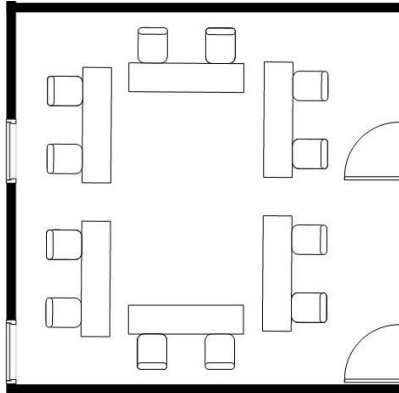

密集回避レイアウト(大会場)

2F松島/3F蔵王 共通

学校式 88名
※通常収容人数255名

口の字 48名
※通常収容人数90名

3F蔵王B

学校式 64名
※通常収容人数180名

口の字 36名
※通常収容人数72名

2F松島AB 共通

口の字 20名
※通常収容人数36名

5Fけやき

学校式 20名
※通常収容人数42名

口の字 20名
※通常収容人数36名

3F蔵王A

学校式 24名
※通常収容人数60名

口の字 20名
※通常収容人数42名

5Fかえで

学校式 16名
※通常収容人数42名

口の字 16名
※通常収容人数30名

密集回避レイアウト(小会場)

5FかえでAB/BC

学校式 12名
※通常収容人数24名

口の字 12名
※通常収容人数24名

5FけやきA/B

学校式 8名
※通常収容人数18名

口の字 8名
※通常収容人数18名

5FかえでA/B/C

学校式 6名
※通常収容人数12名

口の字 8名
※通常収容人数12名

5Fさくら

口の字 10名
※通常収容人数16名