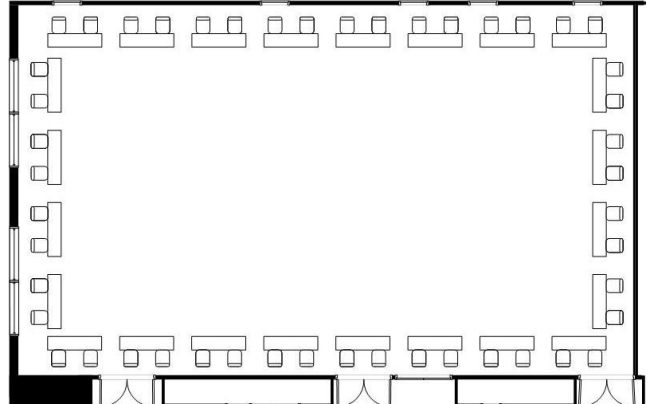

密集回避レイアウト(大会場)

2F松島/3F蔵王 共通

学校式 88名
※通常収容人数255名

口の字 48名
※通常収容人数90名

3F蔵王B

学校式 64名
※通常収容人数180名

口の字 36名
※通常収容人数72名

2F松島AB 共通

学校式 48名
※通常収容人数120名

口の字 28名
※通常収容人数54名

4F青葉

学校式 48名
※通常収容人数96名

口の字 28名
※通常収容人数48名

密集回避レイアウト(中会場)

5Fいちよう

学校式 24名
※通常収容人数54名

口の字 20名
※通常収容人数36名

5Fけやき

学校式 20名
※通常収容人数42名

口の字 20名
※通常収容人数36名

3F蔵王A

学校式 24名
※通常収容人数60名

口の字 20名
※通常収容人数42名

5Fかえで

学校式 16名
※通常収容人数42名

口の字 16名
※通常収容人数30名

密集回避レイアウト(小会場)

5FかえでAB/BC

学校式 12名
※通常収容人数24名

口の字 12名
※通常収容人数24名

5FけやきA/B

学校式 8名
※通常収容人数18名