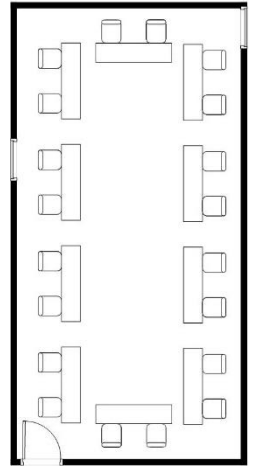

密集回避レイアウト(大会場)

2F松島/3F蔵王 共通

学校式 88名
※通常収容人数255名

口の字 48名
※通常収容人数90名

3F蔵王B

学校式 64名
※通常収容人数180名

口の字 36名
※通常収容人数72名

2F松島AB 共通

学校式 48名
※通常収容人数120名

口の字 28名
※通常収容人数54名

4F青葉

学校式 48名
※通常収容人数96名

口の字 28名
※通常収容人数48名

密集回避レイアウト(中会場)

5Fいちよう

学校式 24名
※通常収容人数54名

口の字 20名
※通常収容人数36名

5Fけやき

学校式 20名
※通常収容人数42名

口の字 20名
※通常収容人数36名

3F蔵王A

学校式 24名
※通常収容人数60名

口の字 20名
※通常収容人数42名

5Fかえで

学校式 16名
※通常収容人数42名

口の字 16名
※通常収容人数30名

密集回避レイアウト(小会場)

5FかえでAB/BC

学校式 12名
※通常収容人数24名

口の字 12名
※通常収容人数24名

5FけやきA/B

学校式 8名
※通常収容人数18名