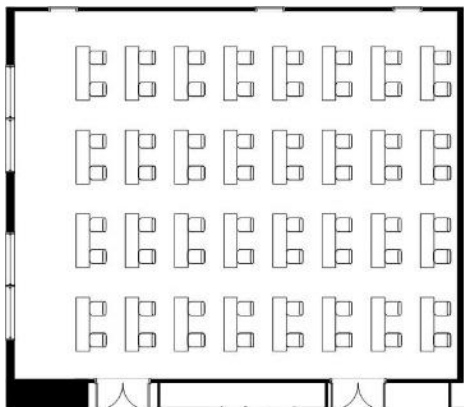

密集回避レイアウト(大会場)

2F松島/3F蔵王 共通

学校式 88名
※通常収容人数255名

口の字 48名
※通常収容人数90名

3F蔵王B

学校式 64名
※通常収容人数180名

口の字 36名
※通常収容人数72名

2F松島AB 共通

学校式 48名
※通常収容人数120名

口の字 28名
※通常収容人数54名

4F青葉

学校式 48名
※通常収容人数96名

口の字 28名
※通常収容人数48名

密集回避レイアウト(中会場)

5Fいちよう

学校式 24名
※通常収容人数54名

口の字 20名
※通常収容人数36名

5Fけやき

学校式 20名
※通常収容人数42名

口の字 20名
※通常収容人数36名

3F蔵王A

学校式 24名
※通常収容人数60名

口の字 20名
※通常収容人数42名

5Fかえで

学校式 16名
※通常収容人数42名

口の字 16名
※通常収容人数30名

密集回避レイアウト(小会場)

5FかえでAB/BC

学校式 12名
※通常収容人数24名

口の字 12名
※通常収容人数24名

5FけやきA/B

学校式 8名
※通常収容人数18名