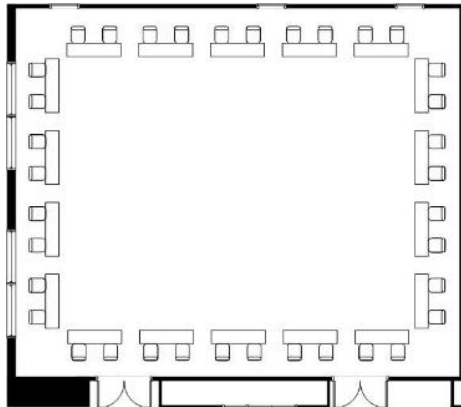

密集回避レイアウト(大会場)

2F松島/3F蔵王 共通

学校式 88名
※通常収容人数255名

口の字 48名
※通常収容人数90名

3F蔵王B

学校式 64名
※通常収容人数180名

口の字 36名
※通常収容人数72名

2F松島AB 共通

学校式 48名
※通常収容人数120名

口の字 28名
※通常収容人数54名

4F青葉

学校式 48名
※通常収容人数96名

口の字 28名
※通常収容人数48名

密集回避レイアウト(中会場)

5Fいちよう

学校式 24名
※通常収容人数54名

口の字 20名
※通常収容人数36名

5Fけやき

学校式 20名
※通常収容人数42名

口の字 20名
※通常収容人数36名

3F蔵王A

学校式 24名
※通常収容人数60名

口の字 20名
※通常収容人数42名

5Fかえで

学校式 16名
※通常収容人数42名

口の字 16名
※通常収容人数30名

密集回避レイアウト(小会場)

5FかえでAB/BC

学校式 12名
※通常収容人数24名

口の字 12名
※通常収容人数24名

5FけやきA/B

学校式 8名
※通常収容人数18名