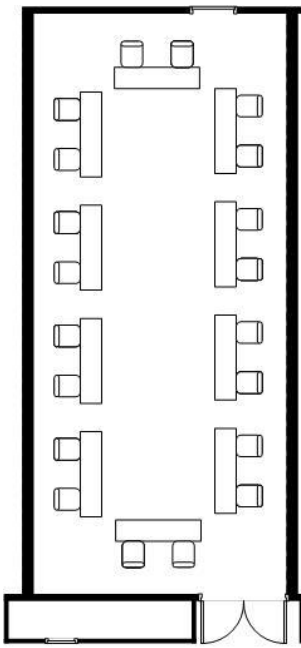

密集回避レイアウト(大会場)

2F松島/3F蔵王 共通

学校式 88名
※通常収容人数255名

口の字 48名
※通常収容人数90名

3F蔵王B

学校式 64名
※通常収容人数180名

口の字 36名
※通常収容人数72名

2F松島AB 共通

学校式 48名
※通常収容人数120名

口の字 28名
※通常収容人数54名

4F青葉

学校式 48名
※通常収容人数96名

口の字 28名
※通常収容人数48名

密集回避レイアウト(中会場)

5Fいちよう

学校式 24名
※通常収容人数54名

口の字 20名
※通常収容人数36名

5Fけやき

学校式 20名
※通常収容人数42名

口の字 20名
※通常収容人数36名

3F蔵王A

学校式 24名
※通常収容人数60名

口の字 20名
※通常収容人数42名

5Fかえで

学校式 16名
※通常収容人数42名

口の字 16名
※通常収容人数30名

密集回避レイアウト(小会場)

5FかえでAB/BC

学校式 12名
※通常収容人数24名

口の字 12名
※通常収容人数24名

5FけやきA/B

学校式 8名
※通常収容人数18名