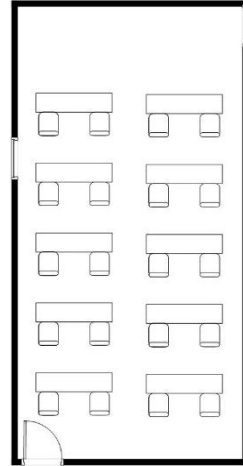

密集回避レイアウト(大会場)

2F松島/3F蔵王 共通

学校式 88名
※通常収容人数255名

口の字 48名
※通常収容人数90名

3F蔵王B

学校式 64名
※通常収容人数180名

口の字 36名
※通常収容人数72名

2F松島AB 共通

学校式 48名
※通常収容人数120名

口の字 28名
※通常収容人数54名

4F青葉

学校式 48名
※通常収容人数96名

口の字 28名
※通常収容人数48名

密集回避レイアウト(中会場)

5Fいちよう

学校式 24名
※通常収容人数54名

口の字 20名
※通常収容人数36名

5Fけやき

学校式 20名
※通常収容人数42名

口の字 20名
※通常収容人数36名

3F蔵王A

学校式 24名
※通常収容人数60名

口の字 20名
※通常収容人数42名

5Fかえで

学校式 16名
※通常収容人数42名

口の字 16名
※通常収容人数30名

密集回避レイアウト(小会場)

5FかえでAB/BC

学校式 12名
※通常収容人数24名

口の字 12名
※通常収容人数24名

5FけやきA/B

学校式 8名
※通常収容人数18名