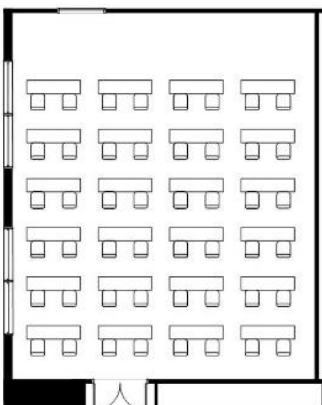

密集回避レイアウト(大会場)

2F松島/3F蔵王 共通

学校式 88名
※通常収容人数255名

口の字 48名
※通常収容人数90名

3F蔵王B

学校式 64名
※通常収容人数180名

口の字 36名
※通常収容人数72名

2F松島AB 共通

学校式 48名
※通常収容人数120名

口の字 28名
※通常収容人数54名

4F青葉

学校式 48名
※通常収容人数96名

口の字 28名
※通常収容人数48名

密集回避レイアウト(中会場)

5Fいちよう

学校式 24名
※通常収容人数54名

口の字 20名
※通常収容人数36名

5Fけやき

学校式 20名
※通常収容人数42名

口の字 20名
※通常収容人数36名

3F蔵王A

学校式 24名
※通常収容人数60名

口の字 20名
※通常収容人数42名

5Fかえで

学校式 16名
※通常収容人数42名

口の字 16名
※通常収容人数30名

密集回避レイアウト(小会場)

5FかえでAB/BC

学校式 12名
※通常収容人数24名

口の字 12名
※通常収容人数24名

5FけやきA/B

学校式 8名
※通常収容人数18名