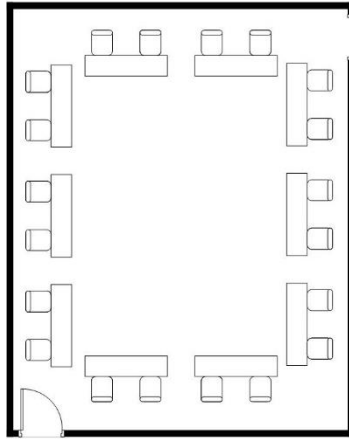

密集回避レイアウト(大会場)

2F松島/3F蔵王 共通

学校式 88名
※通常収容人数255名

口の字 48名
※通常収容人数90名

3F蔵王B

学校式 64名
※通常収容人数180名

口の字 36名
※通常収容人数72名

2F松島AB 共通

学校式 48名
※通常収容人数120名

口の字 28名
※通常収容人数54名

4F青葉

学校式 48名
※通常収容人数96名

口の字 28名
※通常収容人数48名

密集回避レイアウト(中会場)

5Fいちよう

学校式 24名
※通常収容人数54名

口の字 20名
※通常収容人数36名

5Fけやき

学校式 20名
※通常収容人数42名

口の字 20名
※通常収容人数36名

3F蔵王A

学校式 24名
※通常収容人数60名

口の字 20名
※通常収容人数42名

5Fかえで

学校式 16名
※通常収容人数42名

口の字 16名
※通常収容人数30名

密集回避レイアウト(小会場)

5FかえでAB/BC

学校式 12名
※通常収容人数24名

口の字 12名
※通常収容人数24名

5FけやきA/B

学校式 8名
※通常収容人数18名