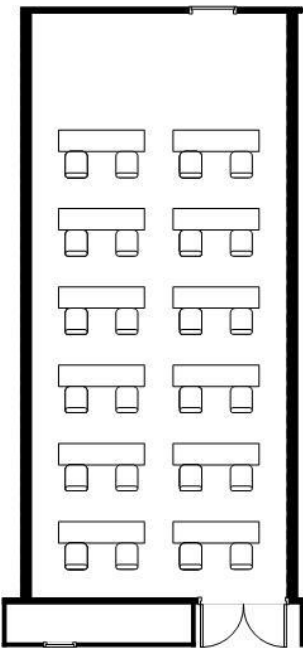

密集回避レイアウト(大会場)

2F松島/3F蔵王 共通

学校式 88名
※通常収容人数255名

口の字 48名
※通常収容人数90名

3F蔵王B

学校式 64名
※通常収容人数180名

口の字 36名
※通常収容人数72名

2F松島AB 共通

学校式 48名
※通常収容人数120名

口の字 28名
※通常収容人数54名

4F青葉

学校式 48名
※通常収容人数96名

口の字 28名
※通常収容人数48名

密集回避レイアウト(中会場)

5Fいちよう

学校式 24名
※通常収容人数54名

口の字 20名
※通常収容人数36名

5Fけやき

学校式 20名
※通常収容人数42名

口の字 20名
※通常収容人数36名

3F蔵王A

学校式 24名
※通常収容人数60名

口の字 20名
※通常収容人数42名

5Fかえで

学校式 16名
※通常収容人数42名

口の字 16名
※通常収容人数30名

密集回避レイアウト(小会場)

5FかえでAB/BC

学校式 12名
※通常収容人数24名

口の字 12名
※通常収容人数24名

5FけやきA/B

学校式 8名
※通常収容人数18名