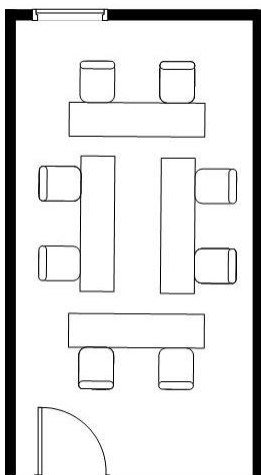

学校式 16名
※通常収容人数42名

口の字 16名
※通常収容人数30名

密集回避レイアウト(小会場)

5FかえでAB/BC

学校式 12名
※通常収容人数24名

口の字 12名
※通常収容人数24名

5FけやきA/B

学校式 8名
※通常収容人数18名

口の字 8名
※通常収容人数18名

5FかえでA/B/C

学校式 6名
※通常収容人数12名

口の字 8名
※通常収容人数12名

5Fさくら

口の字 10名
※通常収容人数16名