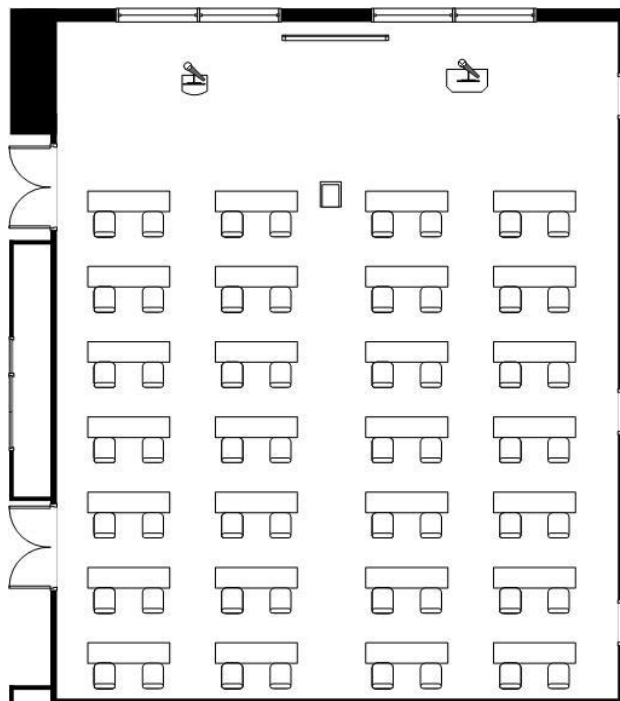

スクール形式(180名)

セミナー形式(162名)

口の字形式(72名)

グループ形式(108名)

ご予約・お問合せはこちらから

《 密集回避推奨レイアウト 》

スクール形式(64名)

セミナー形式(56名)

口の字形式 (36名)

グループ形式 (45名)

ご予約・お問合せはこちらから