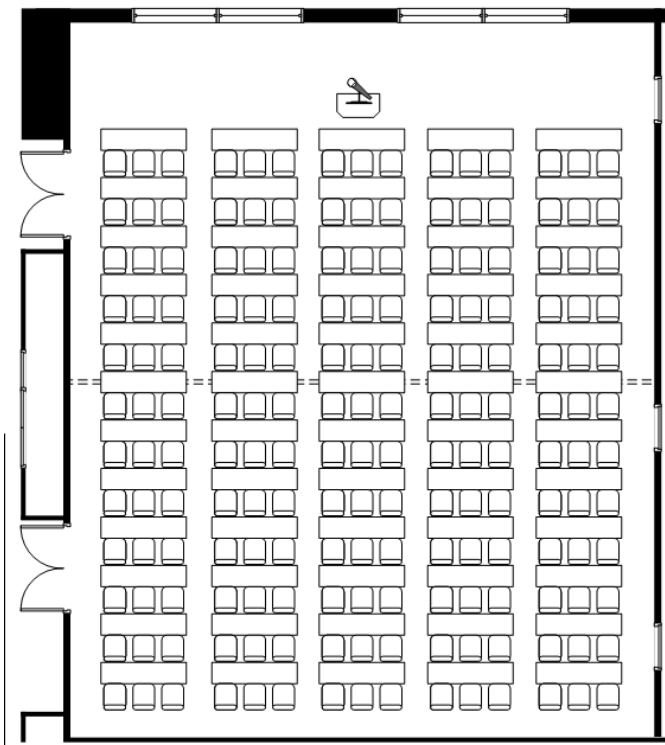

スクール形式(180名)

セミナー形式(162名)

口の字形式(72名)

グループ形式(108名)

ご予約・お問合せはこちらから

《 密集回避推奨レイアウト 》

スクール形式(64名)

セミナー形式(56名)

口の字形式 (36名)

グループ形式 (45名)

ご予約・お問合せはこちらから