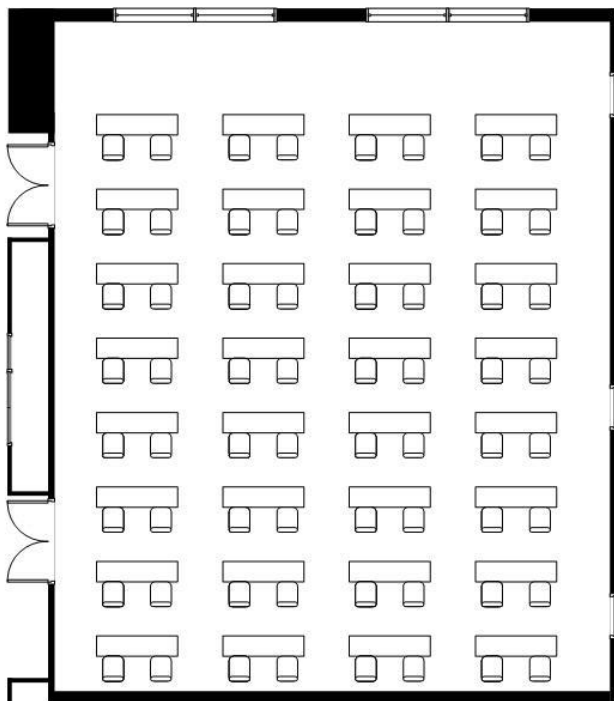

スクール形式(180名)

セミナー形式(162名)

口の字形式(72名)

グループ形式(108名)

ご予約・お問合せはこちらから

《 密集回避推奨レイアウト 》

スクール形式(64名)

セミナー形式(56名)

口の字形式 (36名)

グループ形式 (45名)

ご予約・お問合せはこちらから