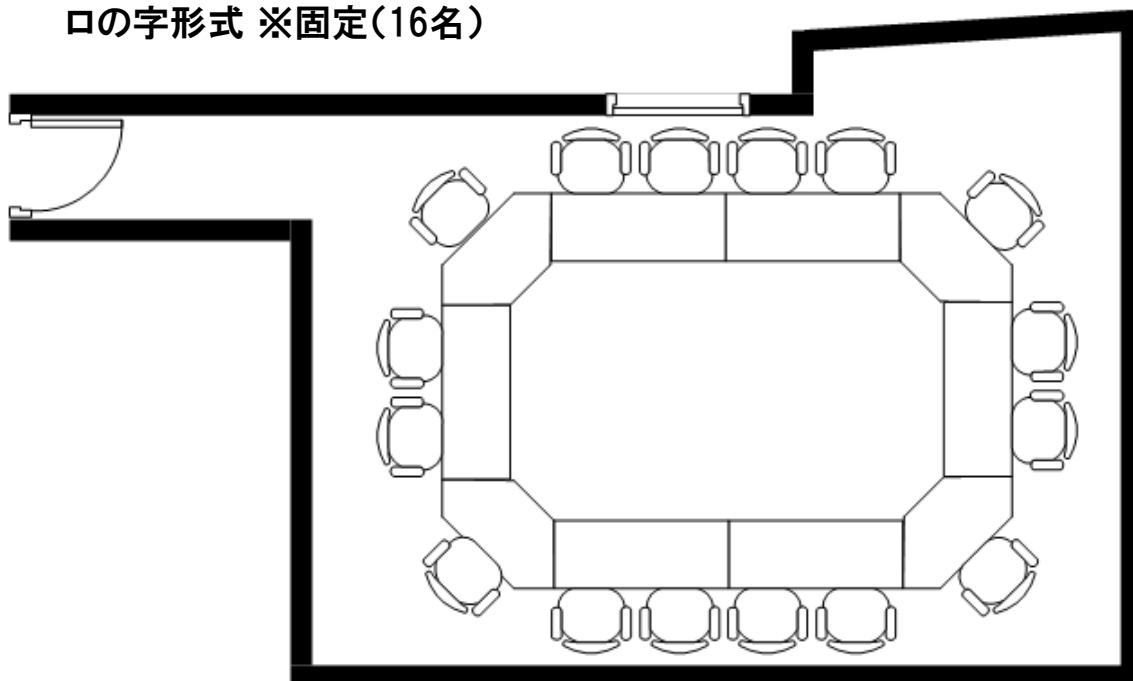

口の字形式 ※固定(16名)

ご予約・お問合せはこちらから

小会場 さくら [5 F] 広さ：26㎡ 天高：2700mm

《 密集回避推奨レイアウト 》

口の字形式 ※固定(10名)

ご予約・お問合せはこちらから