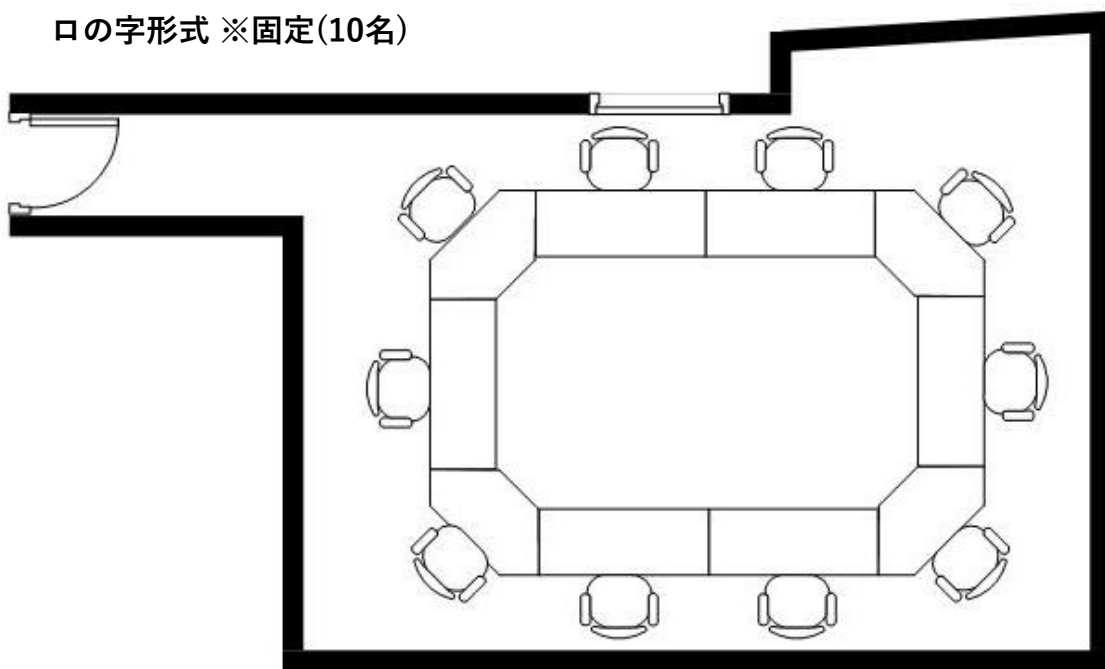

口の字形式 ※固定(16名)

ご予約・お問合せはこちらから

小会場 さくら [5 F] 広さ：26㎡ 天高：2700mm

《 密集回避推奨レイアウト 》

口の字形式 ※固定(10名)

ご予約・お問合せはこちらから