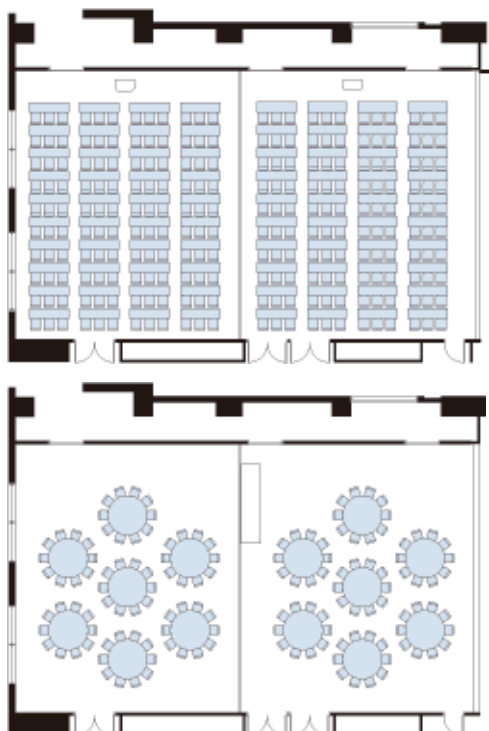

# 松島[2F]

## 仕切り無し

- スクール形式 5列17段255名(3人掛)  
5列17段170名(2人掛)
- 口の字形式 90名(3人掛)  
60名(2人掛)
- 円卓形式 12卓120名(10人掛)
- 広さ 273m<sup>2</sup>
- 天高 3,100mm

## 仕切り有り[A・B]

- スクール形式 4列10段120名(3人掛)  
4列10段80名(2人掛)
- 口の字形式 54名(3人掛)  
36名(2人掛)
- 円卓形式 7卓70名(10人掛)
- 広さ 136m<sup>2</sup>
- 天高 3,100mm

ご予約・お問い合わせはこちらから