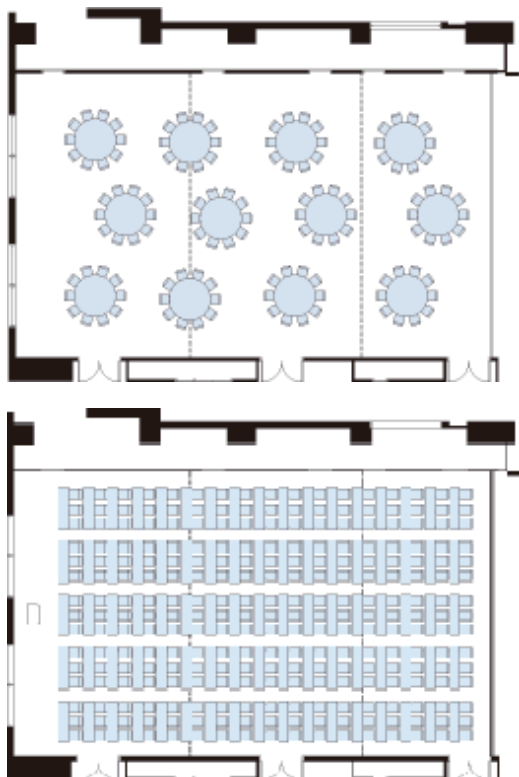

# 松島[2F]

## 仕切り無し

- スクール形式 5列17段255名(3人掛)  
5列17段170名(2人掛)
- 口の字形式 90名(3人掛)  
60名(2人掛)
- 円卓形式 12卓120名(10人掛)
- 広さ 273m<sup>2</sup>
- 天高 3,100mm

## 仕切り有り[A・B]

- スクール形式 4列10段120名(3人掛)  
4列10段80名(2人掛)
- 口の字形式 54名(3人掛)  
36名(2人掛)
- 円卓形式 7卓70名(10人掛)
- 広さ 136m<sup>2</sup>
- 天高 3,100mm

ご予約・お問い合わせはこちらから