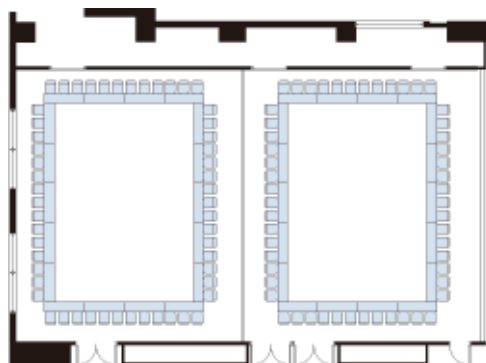

# 松島[2F]

## 仕切り無し

- スクール形式 5列17段255名(3人掛)  
5列17段170名(2人掛)
- 口の字形式 90名(3人掛)  
60名(2人掛)
- 円卓形式 12卓120名(10人掛)
- 広さ 273m<sup>2</sup>
- 天高 3,100mm

## 仕切り有り[A・B]

- スクール形式 4列10段120名(3人掛)  
4列10段80名(2人掛)
- 口の字形式 54名(3人掛)  
36名(2人掛)
- 円卓形式 7卓70名(10人掛)
- 広さ 136m<sup>2</sup>
- 天高 3,100mm

ご予約・お問い合わせはこちらから