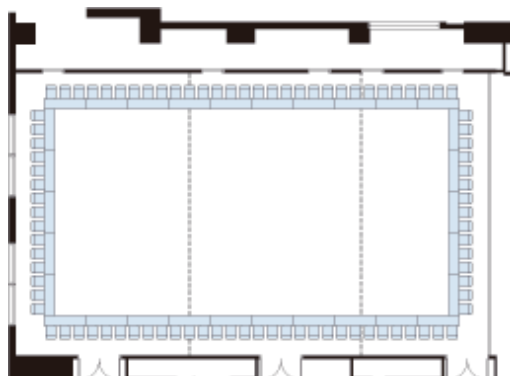

# 松島[2F]

## 仕切り無し

- スクール形式 5列17段255名(3人掛)  
5列17段170名(2人掛)
- 口の字形式 90名(3人掛)  
60名(2人掛)
- 円卓形式 12卓120名(10人掛)
- 広さ 273m<sup>2</sup>
- 天高 3,100mm

## 仕切り有り[A・B]

- スクール形式 4列10段120名(3人掛)  
4列10段80名(2人掛)
- 口の字形式 54名(3人掛)  
36名(2人掛)
- 円卓形式 7卓70名(10人掛)
- 広さ 136m<sup>2</sup>
- 天高 3,100mm

ご予約・お問い合わせはこちらから