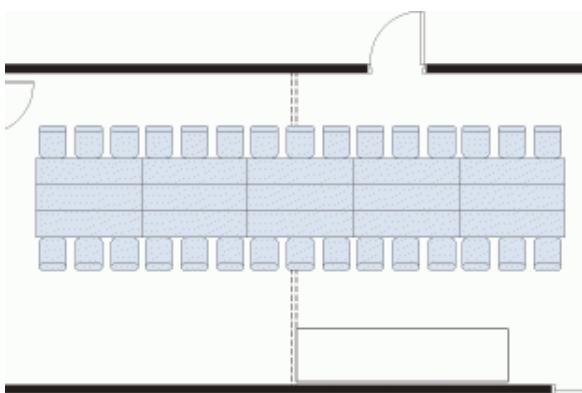

けやき [5F]

仕切り無し [AB]

スクール形式 2列7段42名(3人掛)
2列7段28名(2人掛)

対面形式 30名(3人掛)
円卓形式 3卓30名(10人掛)

口の字形式 36名(3人掛)
24名(2人掛)

広さ 61m²
天高 2700mm

仕切り有り [A・B]

スクール形式 2列3段18名(3人掛)
2列3段12名(2人掛)

口の字形式 18名(3人掛)
12名(2人掛)

広さ 31m²
天高 2700mm

ご予約・お問い合わせはこちらから