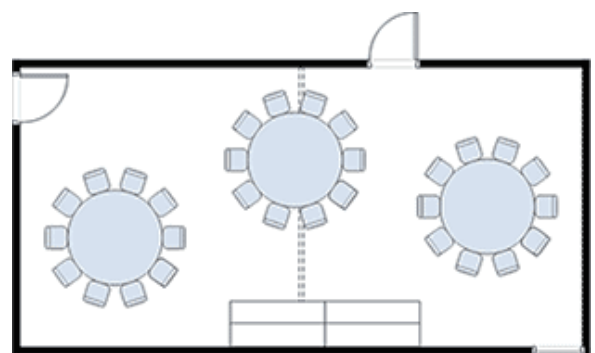

けやき [5F]

仕切り無し [AB]

スクール形式 2列7段42名(3人掛)
2列7段28名(2人掛)

対面形式 30名(3人掛)
円卓形式 3卓30名(10人掛)

口の字形式 36名(3人掛)
24名(2人掛)

広さ 61m²
天高 2700mm

仕切り有り [A・B]

スクール形式 2列3段18名(3人掛)
2列3段12名(2人掛)

口の字形式 18名(3人掛)
12名(2人掛)

広さ 31m²
天高 2700mm

ご予約・お問い合わせはこちらから