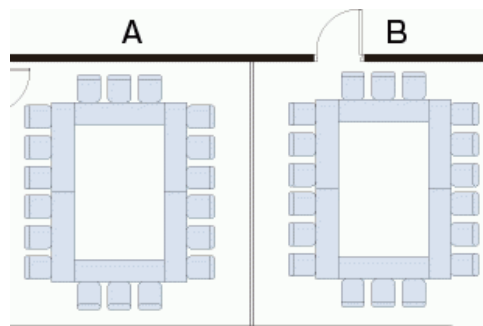

けやき [5F]

仕切り無し [AB]

スクール形式 2列7段42名(3人掛)
2列7段28名(2人掛)

対面形式 30名(3人掛)
円卓形式 3卓30名(10人掛)

口の字形式 36名(3人掛)
24名(2人掛)

広さ 61m²
天高 2700mm

仕切り有り [A・B]

スクール形式 2列3段18名(3人掛)
2列3段12名(2人掛)

口の字形式 18名(3人掛)
12名(2人掛)

広さ 31m²
天高 2700mm

ご予約・お問い合わせはこちらから