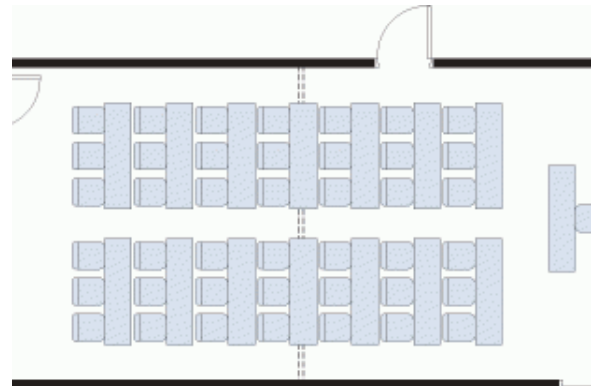

けやき [5F]

仕切り無し [AB]

スクール形式 2列7段42名(3人掛)
2列7段28名(2人掛)

対面形式 30名(3人掛)
円卓形式 3卓30名(10人掛)

口の字形式 36名(3人掛)
24名(2人掛)

広さ 61m²
天高 2700mm

仕切り有り [A・B]

スクール形式 2列3段18名(3人掛)
2列3段12名(2人掛)

口の字形式 18名(3人掛)
12名(2人掛)

広さ 31m²
天高 2700mm

ご予約・お問い合わせはこちらから