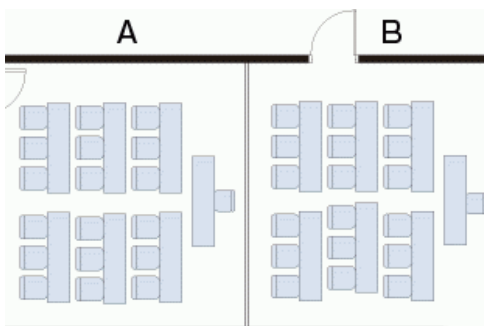

けやき [5F]

仕切り無し [AB]

スクール形式 2列7段42名(3人掛)
2列7段28名(2人掛)

対面形式 30名(3人掛)
円卓形式 3卓30名(10人掛)

口の字形式 36名(3人掛)
24名(2人掛)

広さ 61m²
天高 2700mm

仕切り有り [A・B]

スクール形式 2列3段18名(3人掛)
2列3段12名(2人掛)

口の字形式 18名(3人掛)
12名(2人掛)

広さ 31m²
天高 2700mm

ご予約・お問い合わせはこちらから