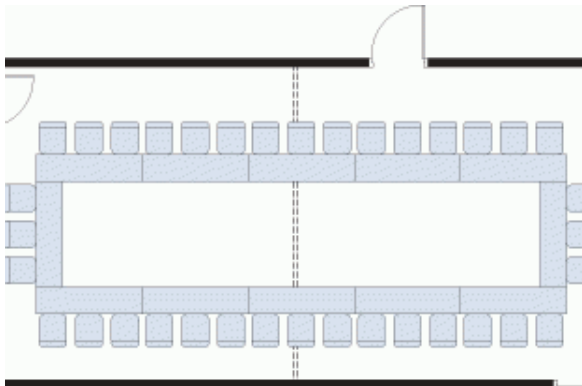

けやき [5F]

仕切り無し [AB]

スクール形式 2列7段42名(3人掛)
2列7段28名(2人掛)

対面形式 30名(3人掛)
円卓形式 3卓30名(10人掛)

口の字形式 36名(3人掛)
24名(2人掛)

広さ 61m²
天高 2700mm

仕切り有り [A・B]

スクール形式 2列3段18名(3人掛)
2列3段12名(2人掛)

口の字形式 18名(3人掛)
12名(2人掛)

広さ 31m²
天高 2700mm

ご予約・お問い合わせはこちらから