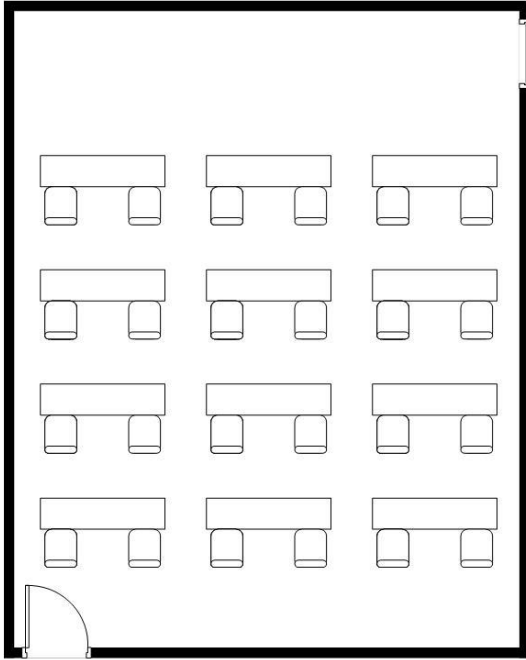

スクール形式(54名)

セミナー形式(51名)

口の字形式(36名)

グループ形式(45名)

ご予約・お問合せはこちらから

中会場 いちょう [5F] 広さ：76㎡ 天高：2700mm

《 密集回避推奨レイアウト 》

スクール形式(24名)

セミナー形式(22名)

口の字形式(20名)

グループ形式(20名)

ご予約・お問合せはこちらから