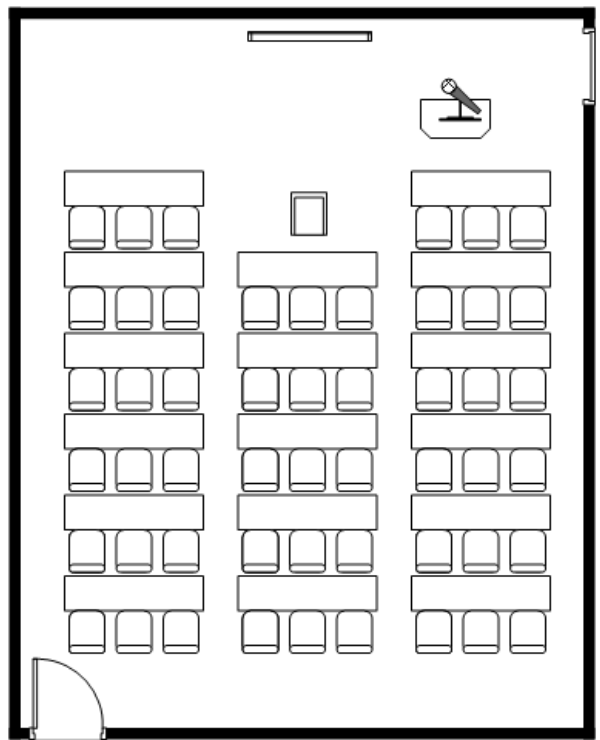

スクール形式(54名)

セミナー形式(51名)

口の字形式(36名)

グループ形式(45名)

ご予約・お問合せはこちらから

中会場 いちょう [5F] 広さ：76㎡ 天高：2700mm

《 密集回避推奨レイアウト 》

スクール形式(24名)

セミナー形式(22名)

口の字形式(20名)

グループ形式(20名)

ご予約・お問合せはこちらから