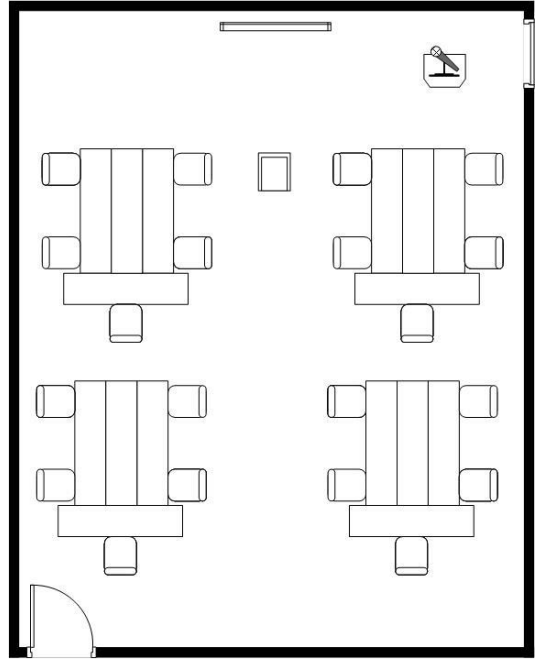

スクール形式(54名)

セミナー形式(51名)

口の字形式(36名)

グループ形式(45名)

ご予約・お問合せはこちらから

中会場 いちょう [5F] 広さ：76㎡ 天高：2700mm

《 密集回避推奨レイアウト 》

スクール形式(24名)

セミナー形式(22名)

口の字形式(20名)

グループ形式(20名)

ご予約・お問合せはこちらから