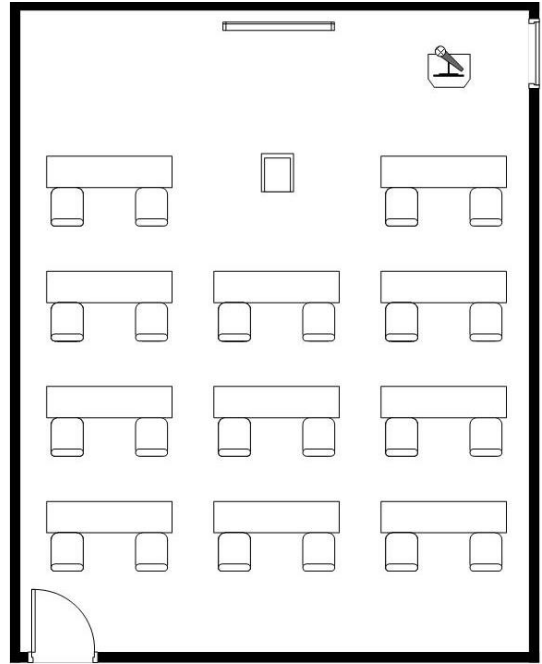

スクール形式(54名)

セミナー形式(51名)

口の字形式(36名)

グループ形式(45名)

ご予約・お問合せはこちらから

中会場 いちょう [5F] 広さ：76㎡ 天高：2700mm

《 密集回避推奨レイアウト 》

スクール形式(24名)

セミナー形式(22名)

口の字形式(20名)

グループ形式(20名)

ご予約・お問合せはこちらから