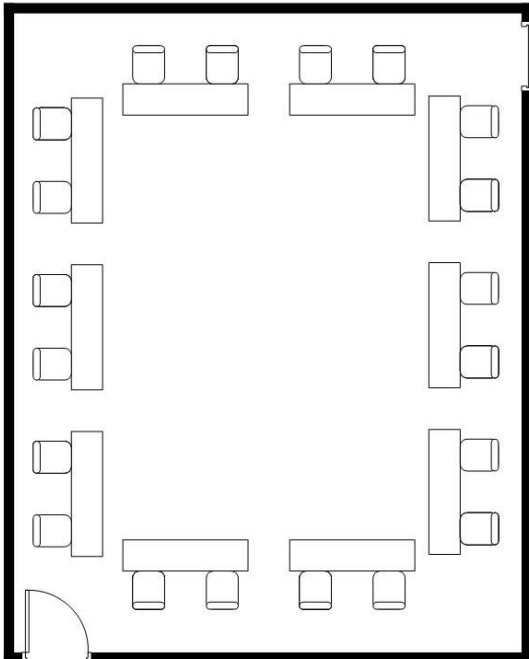

スクール形式(54名)

セミナー形式(51名)

口の字形式(36名)

グループ形式(45名)

ご予約・お問合せはこちらから

中会場 いちょう [5F] 広さ：76㎡ 天高：2700mm

《 密集回避推奨レイアウト 》

スクール形式(24名)

セミナー形式(22名)

口の字形式(20名)

グループ形式(20名)

ご予約・お問合せはこちらから