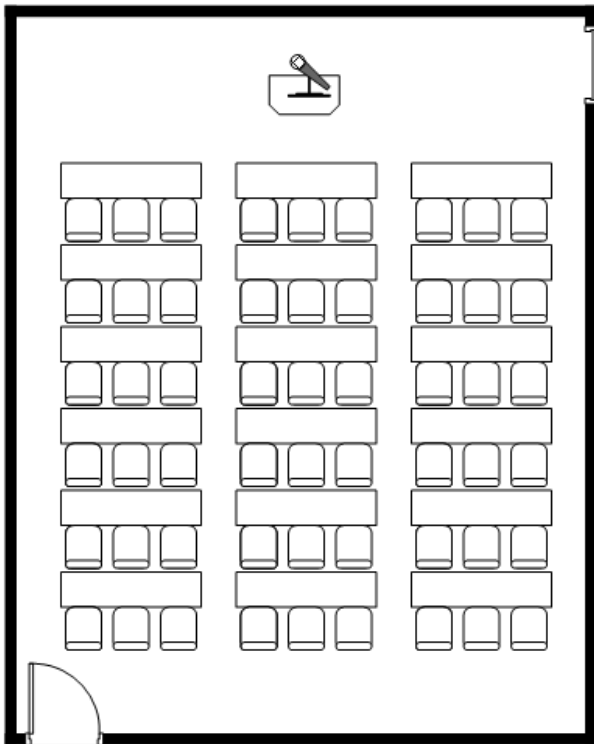

スクール形式(54名)

セミナー形式(51名)

口の字形式(36名)

グループ形式(45名)

ご予約・お問合せはこちらから

中会場 いちょう [5F] 広さ：76㎡ 天高：2700mm

《 密集回避推奨レイアウト 》

スクール形式(24名)

セミナー形式(22名)

口の字形式(20名)

グループ形式(20名)

ご予約・お問合せはこちらから