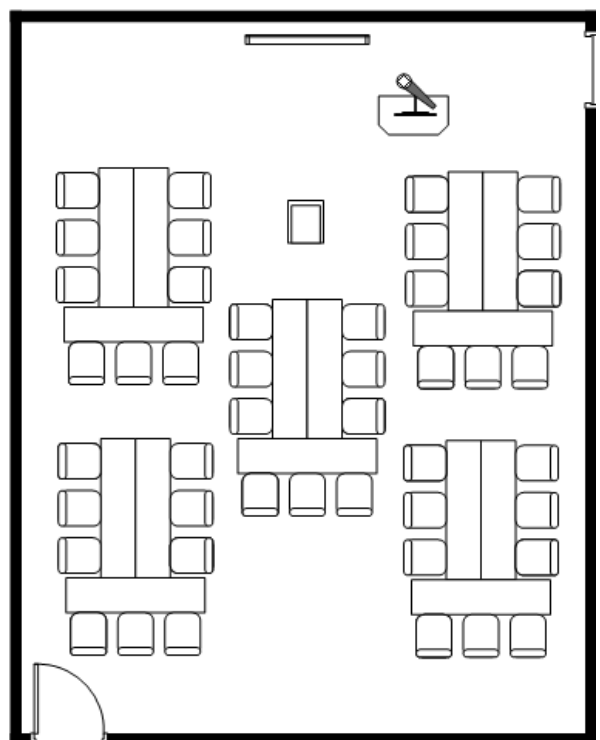

スクール形式(54名)

セミナー形式(51名)

口の字形式(36名)

グループ形式(45名)

ご予約・お問合せはこちらから

中会場 いちょう [5F] 広さ：76㎡ 天高：2700mm

《 密集回避推奨レイアウト 》

スクール形式(24名)

セミナー形式(22名)

口の字形式(20名)

グループ形式(20名)

ご予約・お問合せはこちらから