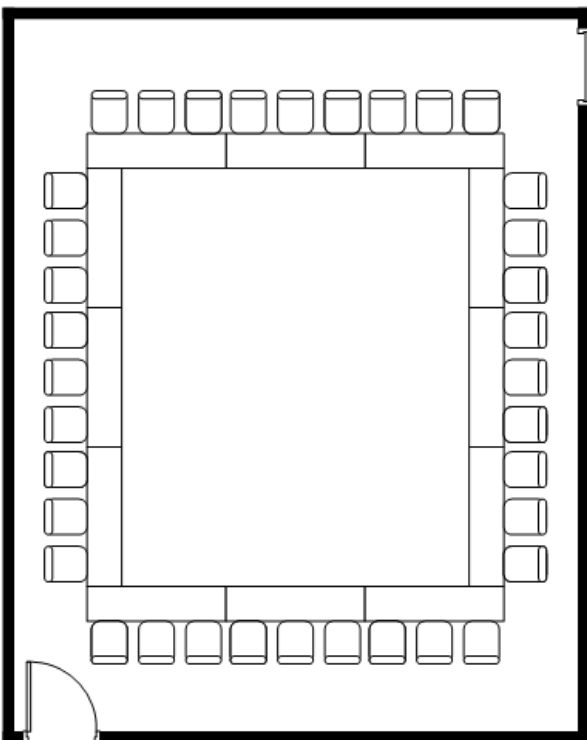

スクール形式(54名)

セミナー形式(51名)

口の字形式(36名)

グループ形式(45名)

ご予約・お問合せはこちらから

中会場 いちょう [5F] 広さ：76㎡ 天高：2700mm

《 密集回避推奨レイアウト 》

スクール形式(24名)

セミナー形式(22名)

口の字形式(20名)

グループ形式(20名)

ご予約・お問合せはこちらから