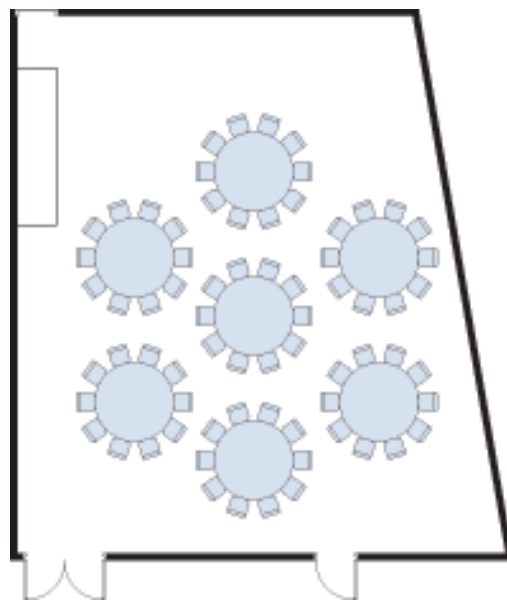

# 青葉[4F]

- スクール形式 4列8段96名(3人掛)  
4列8段64名(2人掛)
- 口の字形式 48名(3人掛)  
36名(2人掛)
- 円卓形式 7卓70名(10人掛)
- 広さ 136m<sup>2</sup>
- 天高 2700mm

ご予約・お問い合わせはこちらから

ハーネル仙台  
<http://www.heanel.jp>

検索

〒980-0014 仙台市青葉区本町2-12-7

TEL.022-222-1121(受付時間 9:00~17:00) FAX.022-222-1126