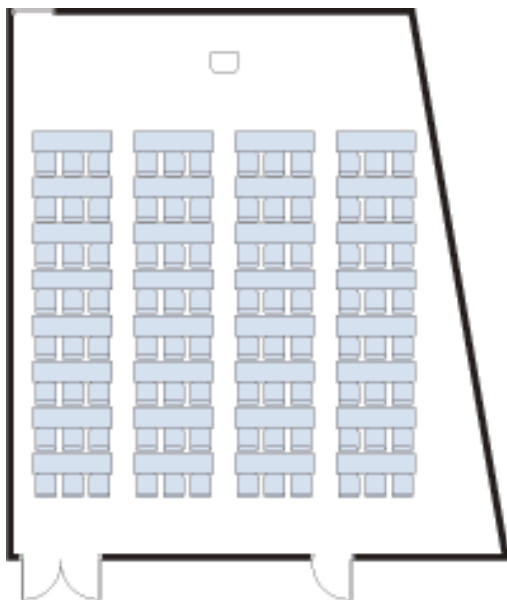

# 青葉[4F]

- スクール形式 4列8段96名(3人掛)  
4列8段64名(2人掛)
- 口の字形式 48名(3人掛)  
36名(2人掛)
- 円卓形式 7卓70名(10人掛)
- 広さ 136m<sup>2</sup>
- 天高 2700mm

ご予約・お問い合わせはこちらから

ハーネル仙台  
<http://www.heanel.jp>

検索

〒980-0014 仙台市青葉区本町2-12-7

TEL.022-222-1121(受付時間 9:00~17:00) FAX.022-222-1126