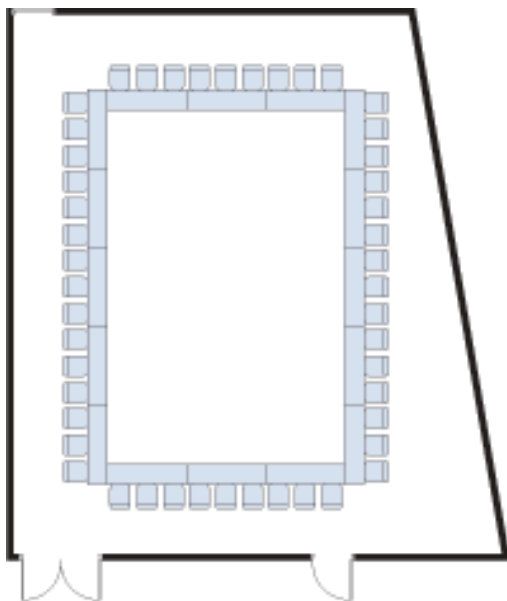

# 青葉[4F]

- スクール形式 4列8段96名(3人掛)  
4列8段64名(2人掛)
- 口の字形式 48名(3人掛)  
36名(2人掛)
- 円卓形式 7卓70名(10人掛)
- 広さ 136m<sup>2</sup>
- 天高 2700mm

ご予約・お問い合わせはこちらから

ハーネル仙台  
<http://www.heanel.jp>

検索

〒980-0014 仙台市青葉区本町2-12-7

TEL.022-222-1121(受付時間 9:00~17:00) FAX.022-222-1126