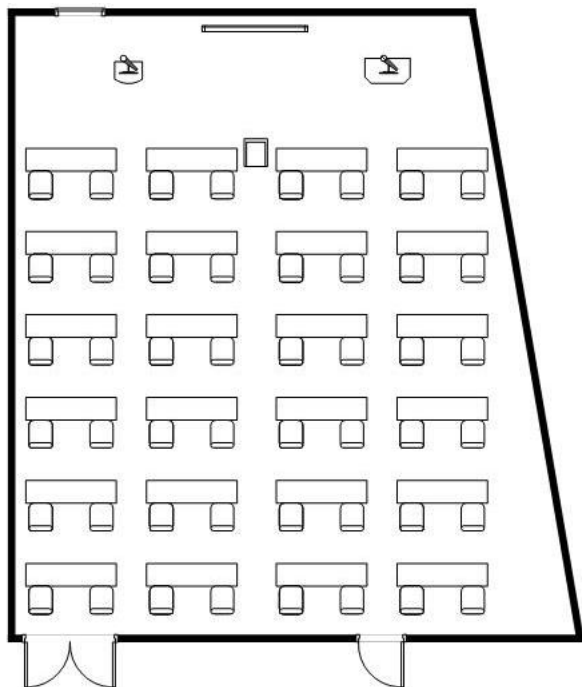

スクール形式(96名)

口の字形式(48名)

グループ形式(72名)

ブース形式(42名)

ご予約・お問合せはこちらから

《 密集回避推奨レイアウト 》

スクール形式(48名)

口の字形式(28名)

グループ形式(30名)

ブース形式(28名)

ご予約・お問合せはこちらから